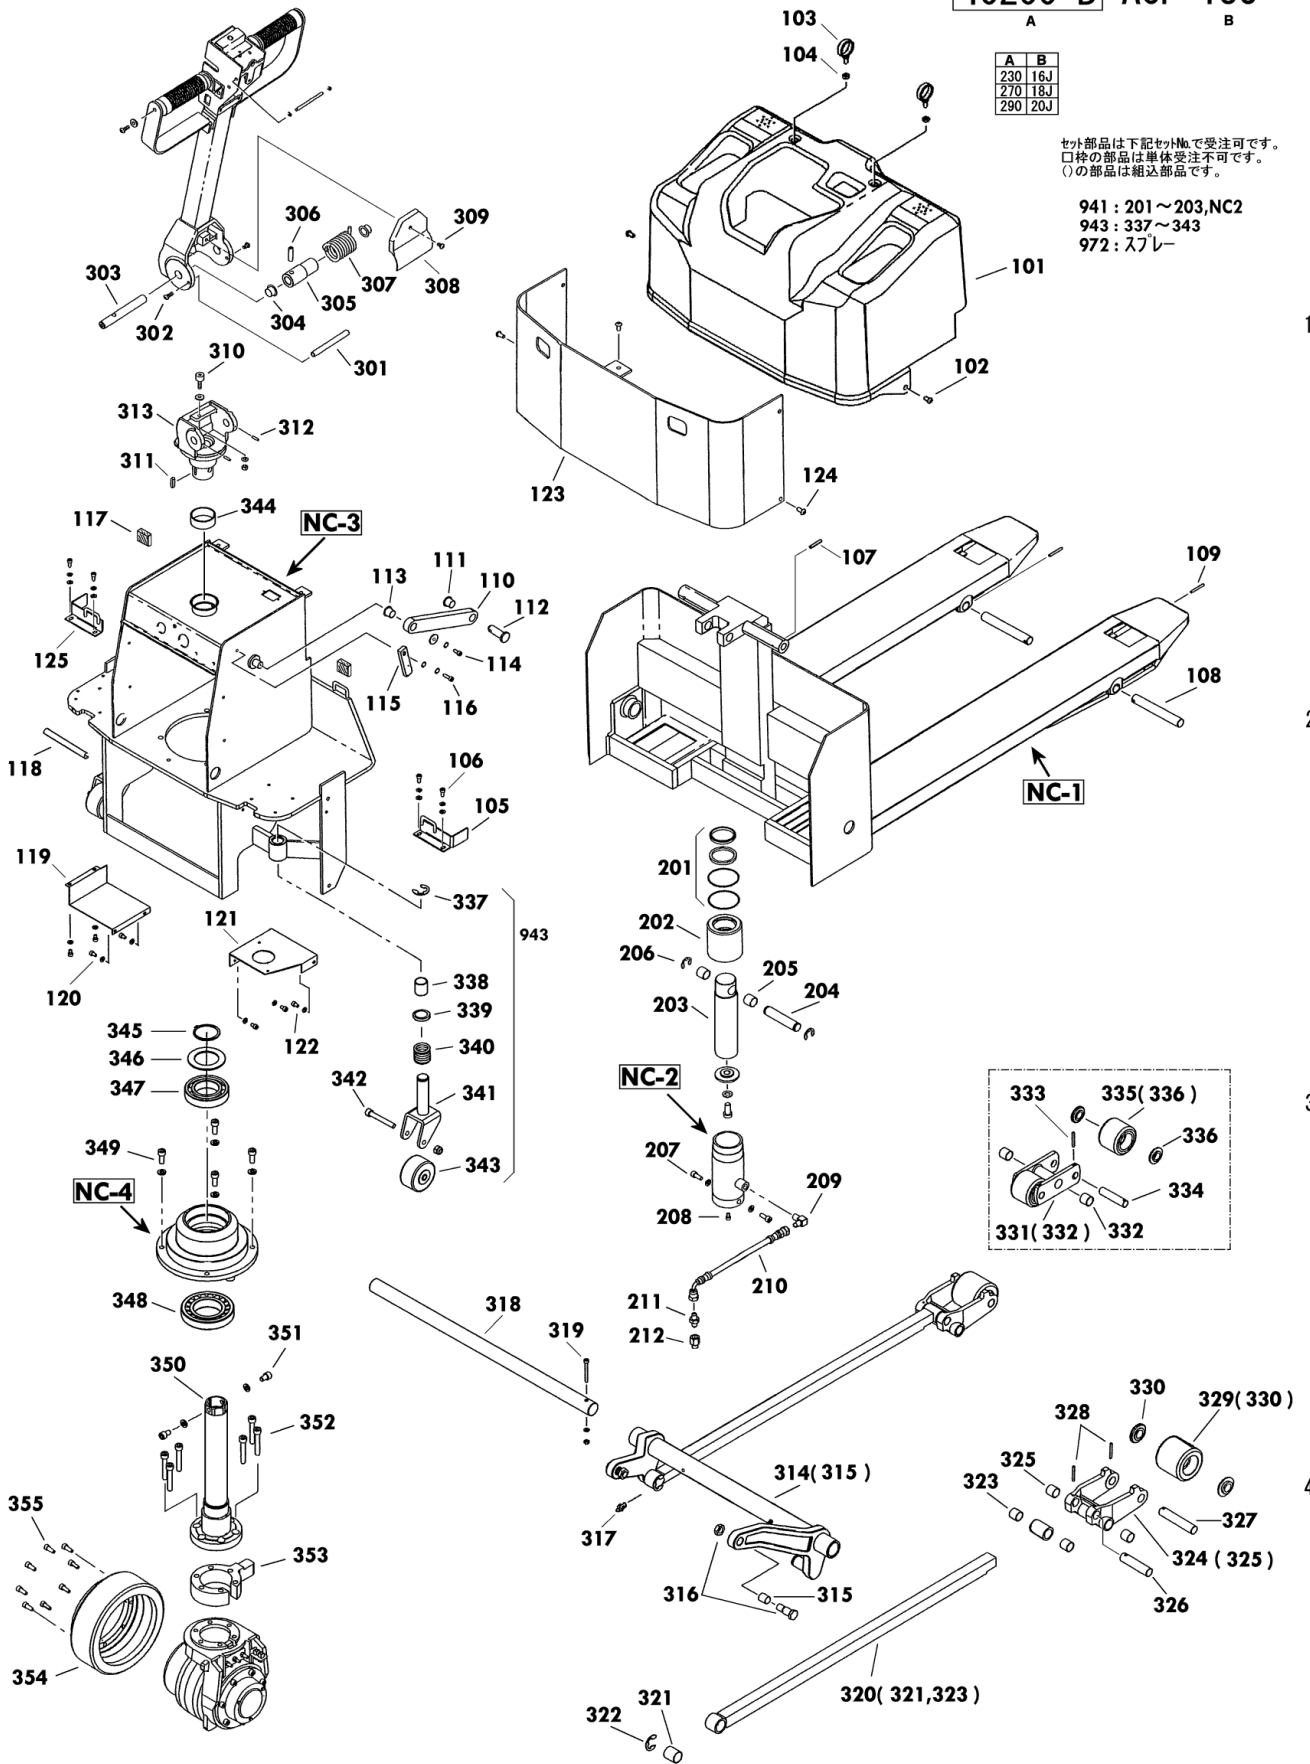

40200-B ACP-13J

A	B
230	16J
270	18J
290	20J

セット部品は下記セットNo.で受注可です。
 口枠の部品は単体受注不可です。
 ()の部品は組込部品です。

941 : 201~203,NC2
 943 : 337~343
 972 : スプレー

ACP-16J Fig1.フレーム部

部品No.	部品名称	種類	員数	備考(I)	備考(II)
101	カバー		1		E0-40230-B-101
102	6 カクアナツキホタンホルト		2		E0-40230-B-102
103	ツリフック(メッキツキ)		2		E0-40230-B-103
104	ゴムイタ(ク0)		2		E0-40230-B-104
105	バッテリーカバーCOMP(L)		1		E0-40230-B-105
106	6 カクアナツキホルトセット		4		E0-40230-B-106
107	スプリングピッチ		2		E0-40230-B-107
108	アームピッチ		2		E0-40230-B-108
109	スプリングピッチ		2		E0-40230-B-109
110	リンクカバー		2		E0-40230-B-110
111	ブッシュ(フランジ)		2		E0-40230-B-111
112	テーパーピッチ(メッキツキ)		2		E0-40230-B-112
113	ブッシュ(フランジ)		2		E0-40230-B-113
114	6 カクアナツキホルトセット		2		E0-40230-B-114
115	リミットリツケイタ		1		E0-40230-B-115
116	6 カクアナツキホルトセット		1		E0-40230-B-116
117	ゴムイタ(バッテリーボス)		2		E0-40230-B-117
118	レギュレーター		1		E0-40230-B-118
119	チャージャーカバー		1		E0-40230-B-119
120	6 カクアナツキホルトセット		4		E0-40230-B-120
121	コードリールリツケフ ラケット		1		E0-40230-B-121
122	6 カクアナツキホルトセット		3		E0-40230-B-122
123	リンクカバー		1		E0-40230-B-123
124	6 カクアナツキホタンホルト		5		E0-40230-B-124
125	バッテリーカバーCOMP(R)		1		E0-40230-B-125
201	バックセット		1		E0-40230-B-201
202	クランプナット		1		E0-40230-B-202
203	ピストンロッドセット		1		E0-40230-B-203
204	シリンダーヘッドピッチ(メッキツキ)		1		E0-40230-B-204
205	ブッシュ・トライメット		2		E0-40230-B-205
206	E-リング		2		E0-40230-B-206
207	6 カクアナツキホルトセット		2		E0-40230-B-207
208	6 カクアナツキホルトセット		1		E0-40230-B-208
209	ツキテ(90度)		1		E0-40230-B-209
210	コウアホース		1		E0-40230-B-210
211	ツキテ(ストレート)		1		E0-40230-B-211
212	ツキテ(BUT)オリングイリ		1		E0-40230-B-212
301	バンドルアタリ(メッキツキ)		1		E0-40230-B-301
302	6 カクアナツキホタンホルト		2		E0-40230-B-302
303	バンドルジグ(メッキツキ)		1		E0-40230-B-303
304	ブッシュ(フランジ)		2		E0-40230-B-304
305	バンドルバネメタル(メッキツキ)		1		E0-40230-B-305
306	ホースクリュー(クホミツキ)		1		E0-40230-B-306
307	バンドルバネ		1		E0-40230-B-307
308	バンドルタイカバー		1		E0-40230-B-308
309	6 カクアナツキホタンホルト		1		E0-40230-B-309
310	ストップホルト(ウレタンツキ)		1		E0-40230-B-310
311	リョウマルキー		1		E0-40230-B-311
312	ホースクリュー(トカリツキ)		2		E0-40230-B-312