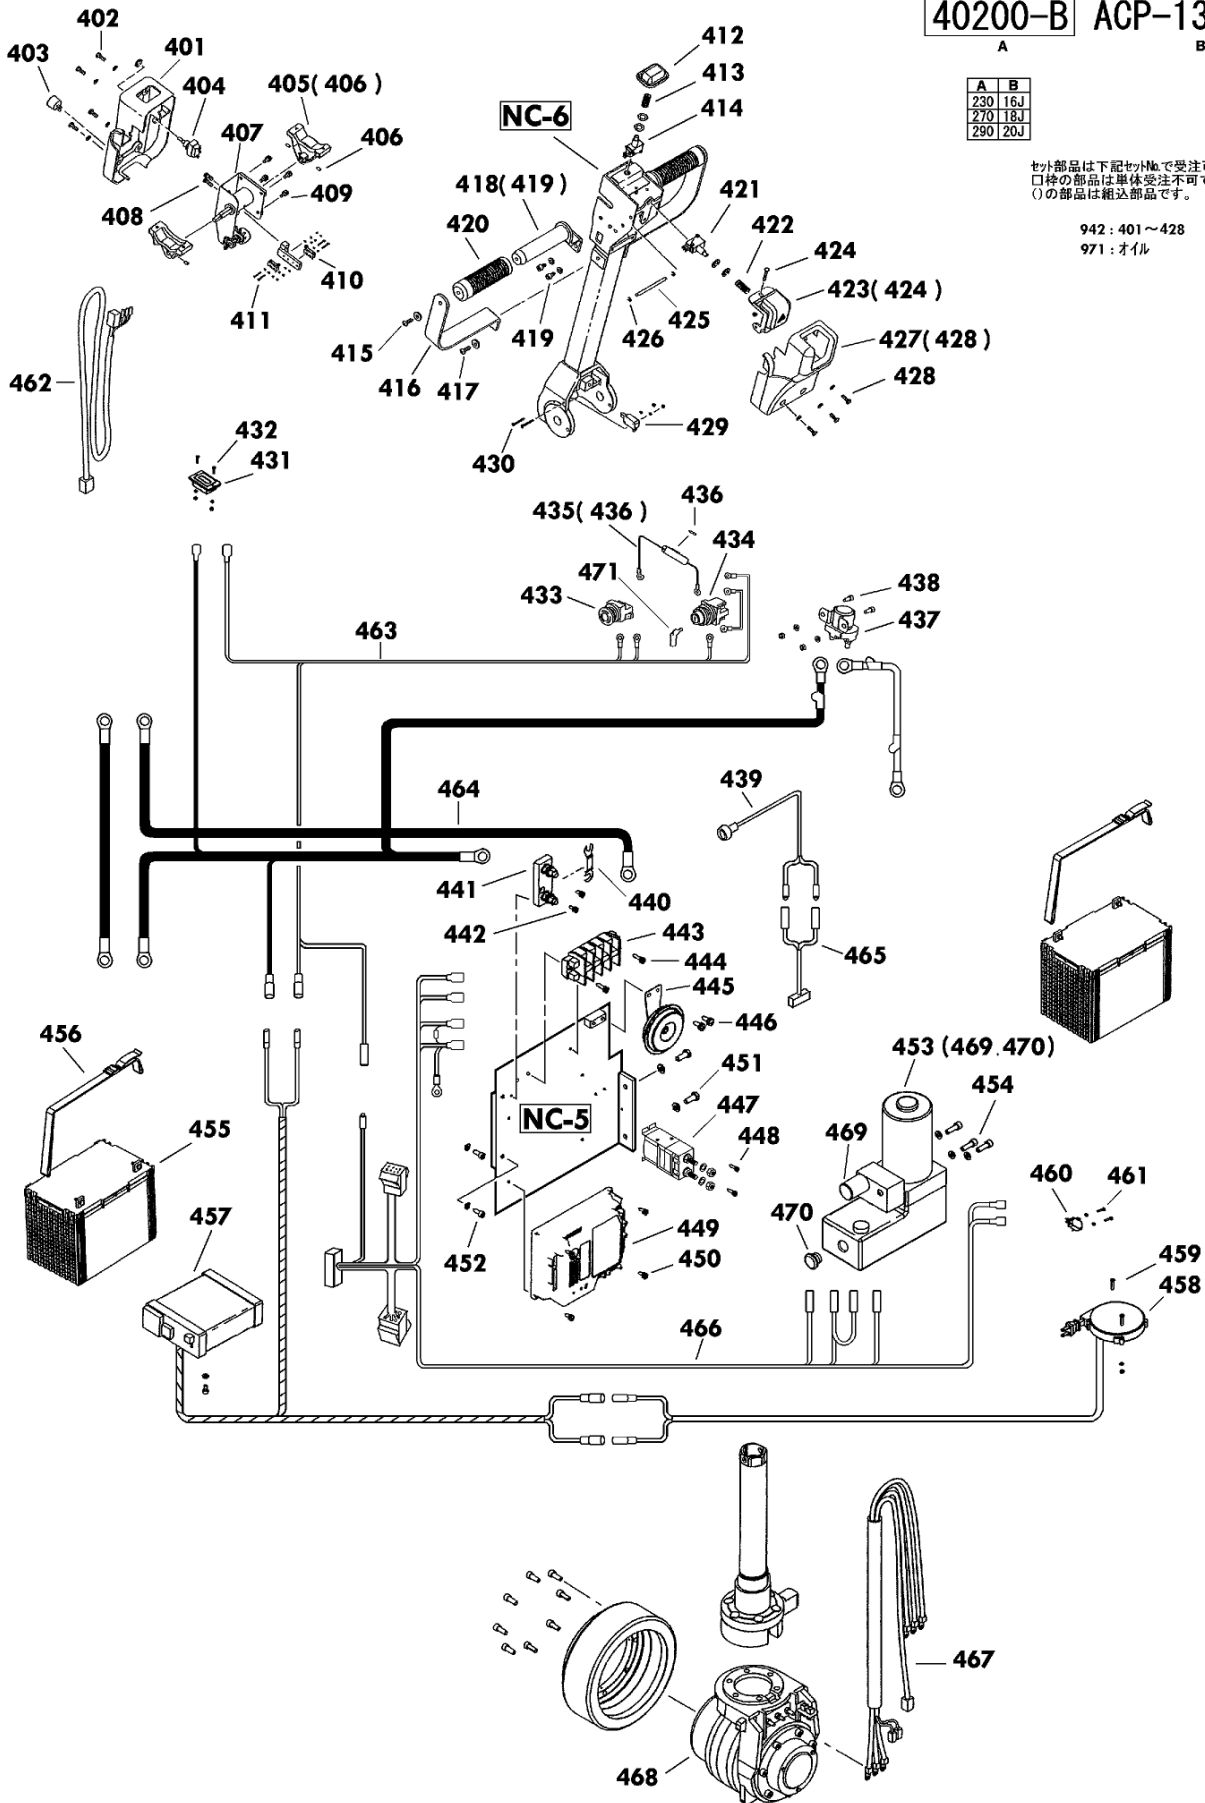

ACP-16J Fig1.フレーム部

部品No.	部品名称	種類	員数	備考(I)	備考(II)
313	バンドルガ		1		E0-40230-B-313
314	クランクセット		1	(315)	E0-40230-B-314
315	ブッシュ・ドライブメント		2		E0-40230-B-315
316	テーパー・ピンセット		2		E0-40230-B-316
317	クリスニツプル		2		E0-40230-B-317
318	クランクシャフト		1		E0-40230-B-318
319	6 カクアナツキネットセット		1		E0-40230-B-319
320	ロットセット		2	(321,323)	E0-40230-B-320
321	ブッシュ・ドライブメント		2		E0-40230-B-321
322	E-リング		2		E0-40230-B-322
323	ブッシュ・ドライブメント		4		E0-40230-B-323
324	アムSUB		2	(325)	E0-40230-B-324
325	ブッシュ・ドライブメント		4		E0-40230-B-325
326	アムロッドピン		2		E0-40230-B-326
327	ロード・ネイルシャフト		2		E0-40230-B-327
328	スプリングピン		4		E0-40230-B-328
329	ロード・ネイルセット(カラーツキ)		2	(330)	E0-40230-B-329
330	ネイルキャップ(グアイ)		4		E0-40230-B-330
337	E-リング		2		E0-40230-B-337
338	ブッシュ・ドライブメント		4		E0-40230-B-338
339	スラストバアリング		2		E0-40230-B-339
340	スプリング		2		E0-40230-B-340
341	キャスターCOMP		2		E0-40230-B-341
342	6 カクアナツキネットセット		2		E0-40230-B-342
343	シャリン(ACPヨウ)		2		E0-40230-B-343
344	ブッシュ		1		E0-40230-B-344
345	スタップリング		1		E0-40230-B-345
346	ハアリングカラー		1		E0-40230-B-346
347	ハアリング		1		E0-40230-B-347
348	テーパー・コハアリング		1		E0-40230-B-348
349	6 カクアナツキネットセット		4		E0-40230-B-349
350	センカイバ イフ(メタルツキ)		1		E0-40230-B-350
351	6 カクアナツキネットセット		2		E0-40230-B-351
352	6 カクアナツキネットセット		6		E0-40230-B-352
353	スパーサー		1		E0-40230-B-353
354	ネイル(クワニツトヨウ)		1		E0-40230-B-354
355	6 カクアナツキネット		8		E0-40230-B-355
941	シリンドラ-ブロック		1	201-203,NC2	E0-40230-B-941
943	キャスターアツ		2	337-343	E0-40230-B-943
972	*トリョウ		1		E0-40230-B-972

40200-B ACP-13J

A

B

A	B
230	16J
270	18J
290	20J

セット部品は下記物No.で受注可です。
 口枠の部品は単体受注不可です。
 ()の部品は組込部品です。

942 : 401~428

971 : オイル

ACP-16J Fig2.電装部