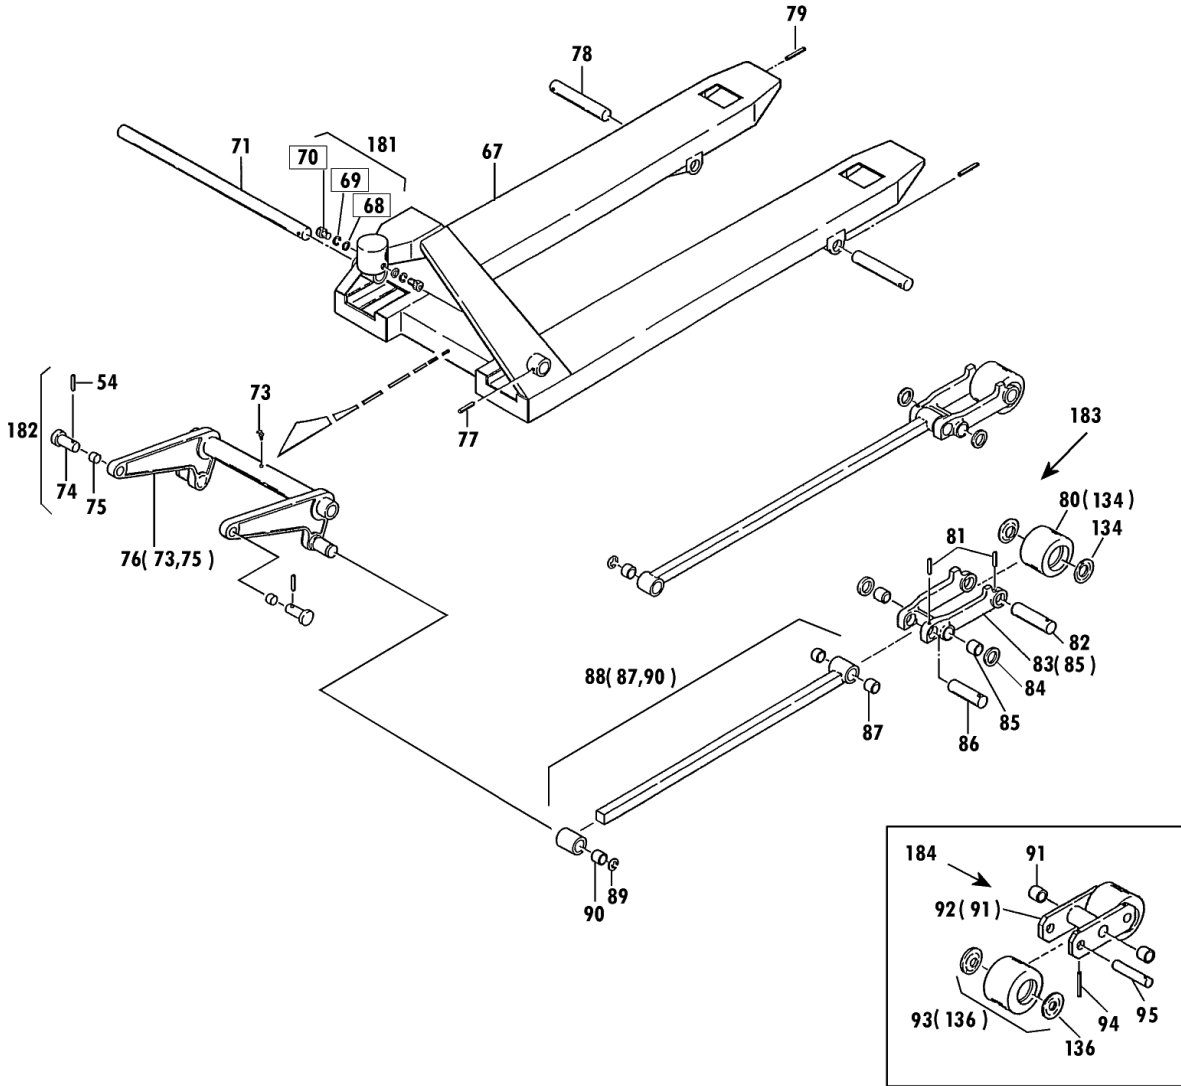

規格・低床

**00010-0 7~30**

1983年1月対応

セット部品は下記セットNo.で受注可です。  
□枠の部品は単体受注不可です。  
( )の部品は組込部品です。

セットNo.	構成部品
181	68~70
182	54,74,75
183	80~82
184	91~95

W車輪用

## CP-10M-85H Fig1.フレーム部

部品No.	部品名称	種類	員数	備考(I)	備考(II)
54	スプリングピピン		2		E0-00051-0-054
67	#フレームワロック		1		E0-00051-0-067
71	クランクシャフト		1		E0-00051-0-071
73	クリスニップル		1		E0-00051-0-073
74	テーブルピピン		2		E0-00051-0-074
75	ブッシュ・ドライブメット		2		E0-00051-0-075
76	クランクセット		1	(73,75)	E0-00051-0-076
77	スプリングピピン		1		E0-00051-0-077
78	アムピピン		2		E0-00051-0-078
79	スプリングピピン		2		E0-00051-0-079
80	ロードネールセット(カラー付き)		2	(134)	E0-00051-0-080
81	スプリングピピン		4		E0-00051-0-081
82	ロードネールシャフト		2		E0-00051-0-082
83	アムSUB		2	(85)	E0-00051-0-083
84	アムカラー		4		E0-00051-0-084
86	アムロットピピン		2		E0-00051-0-086
87	ブッシュ・ドライブメット		4		E0-00051-0-087
88	ロットセット		2	(87,90)	E0-00051-0-088
89	E-リング		2		E0-00051-0-089
90	ブッシュ・ドライブメット		2		E0-00051-0-090
134	ネールキャップ(シヨウ)		4		E0-00051-0-134
181	ハットネールセット		2	68-70	E0-00051-0-181
182	テーブルピピンセット		2	54,74,75	E0-00051-0-182
183	ロードネールシャフトツキセット		2	80-82	E0-00051-0-183

規格・低床

**00010-0 7~30**

1983年1月対応

セット部品は下記セットNo.で受注可です。  
□枠の部品は単体受注不可です。  
( )の部品は組込部品です。

セットNo. 構成部品

- 127: パーキングブレーキ
- 141: 11~15
- 142: 6, 41, 48
- 143: 7~9
- 144: 1~10
- 145: 1~15, 41, 48
- 151: 16~22, 51
- 152: 51, 52
- 153: 36<sup>1</sup>~40<sup>2</sup>
- 154: 27~31
- 155: 1~55, NCI
- 156: 1~59, NCI
- 157: 1~55, 60~66, NCI
- 158: 1~55, NCI, 163, 164
- 161: 60, 61
- 162: 56~59
- 163: 62~64
- 164: 59, 128
- 171: オイル
- 172: 塗料(スプレー)