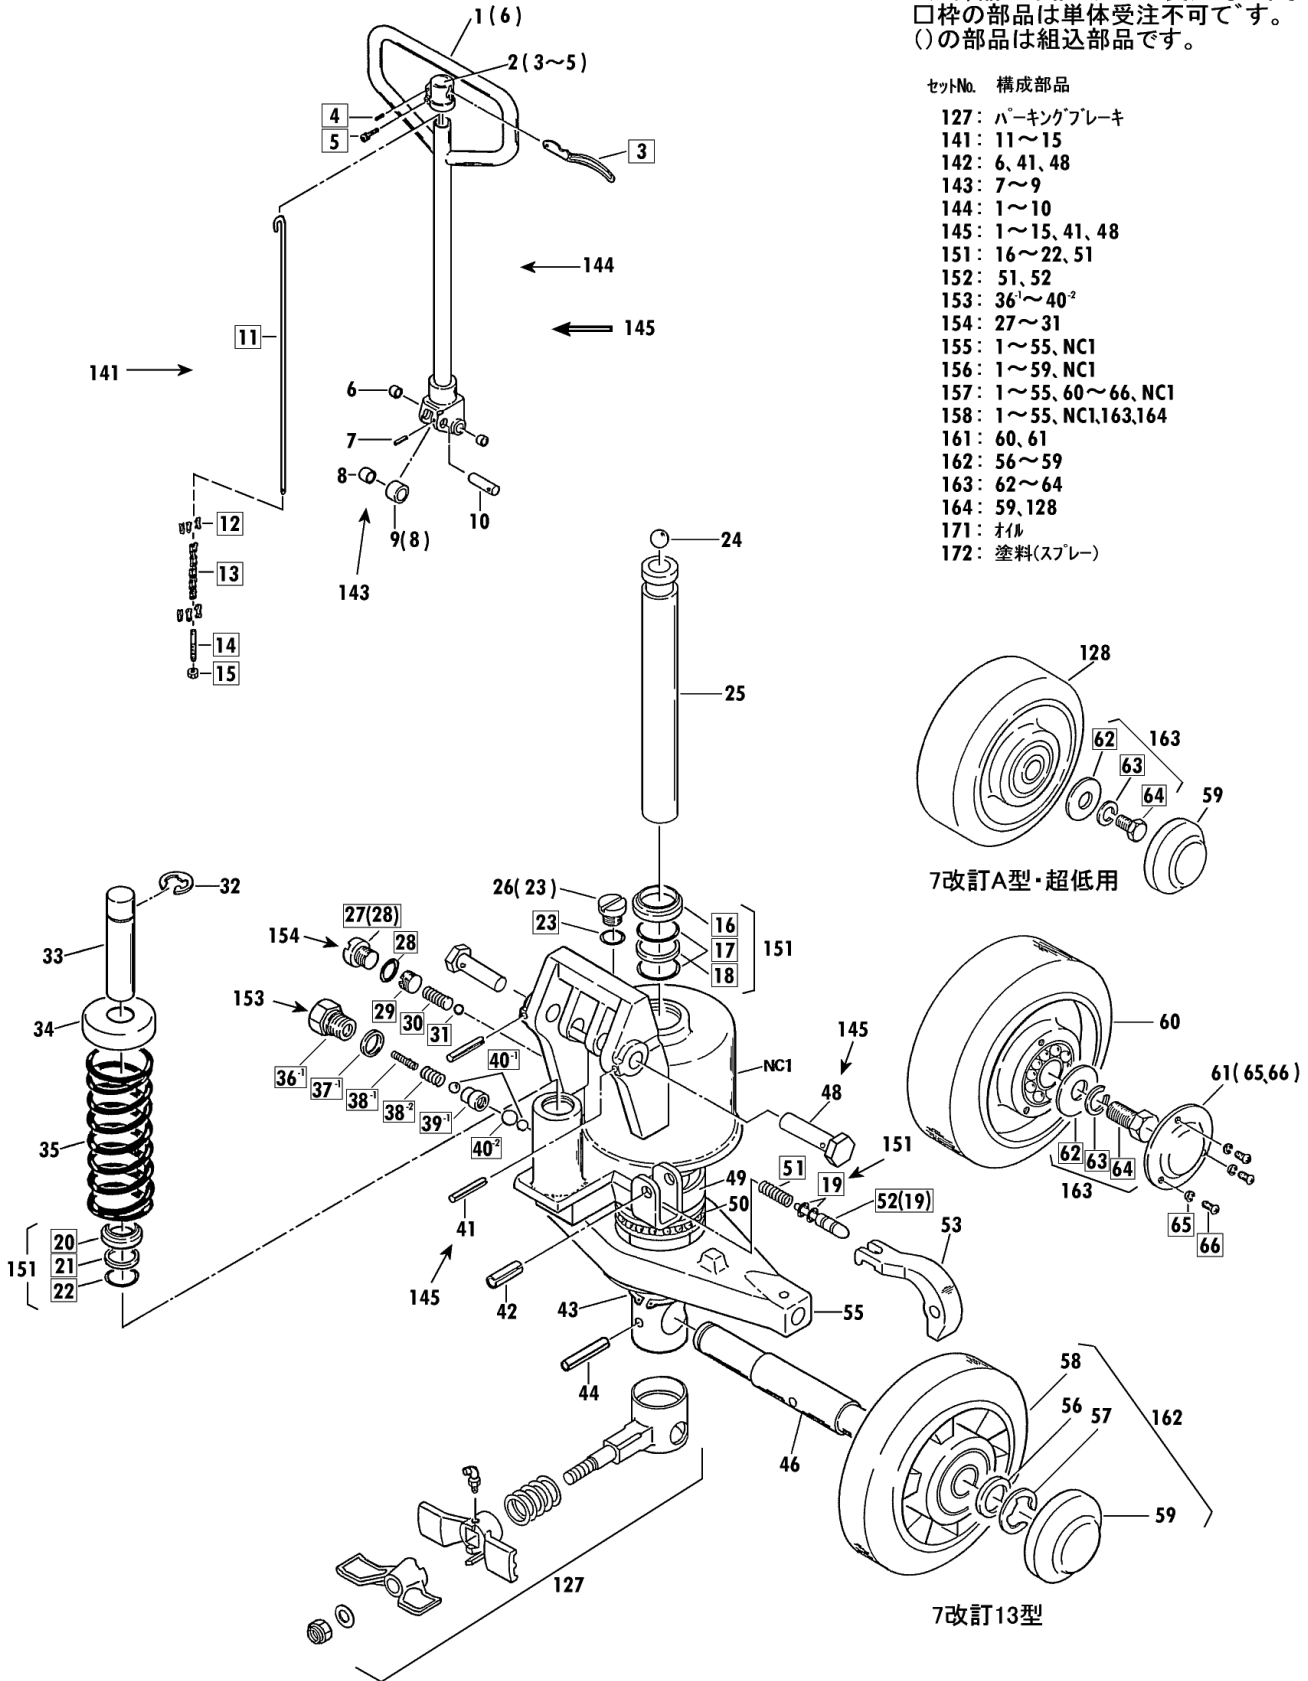

規格・低床

**00010-0 7~30**

1983年1月対応

セット部品は下記セットNo.で受注可です。  
□枠の部品は単体受注不可です。  
( )の部品は組込部品です。

セットNo.	構成部品
181	68~70
182	54,74,75
183	80~82
184	91~95

W車輪用

## CP-10M-85H Fig1.フレーム部

部品No.	部品名称	種類	員数	備考(I)	備考(II)
54	スプリングピピン		2		E0-00051-0-054
67	#フレームワロック		1		E0-00051-0-067
71	クランクシャフト		1		E0-00051-0-071
73	クリスニップル		1		E0-00051-0-073
74	テーブルピピン		2		E0-00051-0-074
75	ブッシュ・ドライブメット		2		E0-00051-0-075
76	クランクセット		1	(73,75)	E0-00051-0-076
77	スプリングピピン		1		E0-00051-0-077
78	アムピピン		2		E0-00051-0-078
79	スプリングピピン		2		E0-00051-0-079
80	ロードネールセット(カラー付き)		2	(134)	E0-00051-0-080
81	スプリングピピン		4		E0-00051-0-081
82	ロードネールシャフト		2		E0-00051-0-082
83	アムSUB		2	(85)	E0-00051-0-083
84	アムカラー		4		E0-00051-0-084
86	アムロットピピン		2		E0-00051-0-086
87	ブッシュ・ドライブメット		4		E0-00051-0-087
88	ロットセット		2	(87,90)	E0-00051-0-088
89	E-リング		2		E0-00051-0-089
90	ブッシュ・ドライブメット		2		E0-00051-0-090
134	ネールキャップ(シヨウ)		4		E0-00051-0-134
181	ハットネールセット		2	68-70	E0-00051-0-181
182	テーブルピピンセット		2	54,74,75	E0-00051-0-182
183	ロードネールシャフトツキセット		2	80-82	E0-00051-0-183

規格・低床

**00010-0 7~30**

1983年1月対応

セット部品は下記セットNo.で受注可です。  
□枠の部品は単体受注不可です。  
( )の部品は組込部品です。

セットNo. 構成部品

- 127: パーキングブレーキ
- 141: 11~15
- 142: 6, 41, 48
- 143: 7~9
- 144: 1~10
- 145: 1~15, 41, 48
- 151: 16~22, 51
- 152: 51, 52
- 153: 36<sup>1</sup>~40<sup>2</sup>
- 154: 27~31
- 155: 1~55, NCI
- 156: 1~59, NCI
- 157: 1~55, 60~66, NCI
- 158: 1~55, NCI, 163, 164
- 161: 60, 61
- 162: 56~59
- 163: 62~64
- 164: 59, 128
- 171: オイル
- 172: 塗料(スプレー)