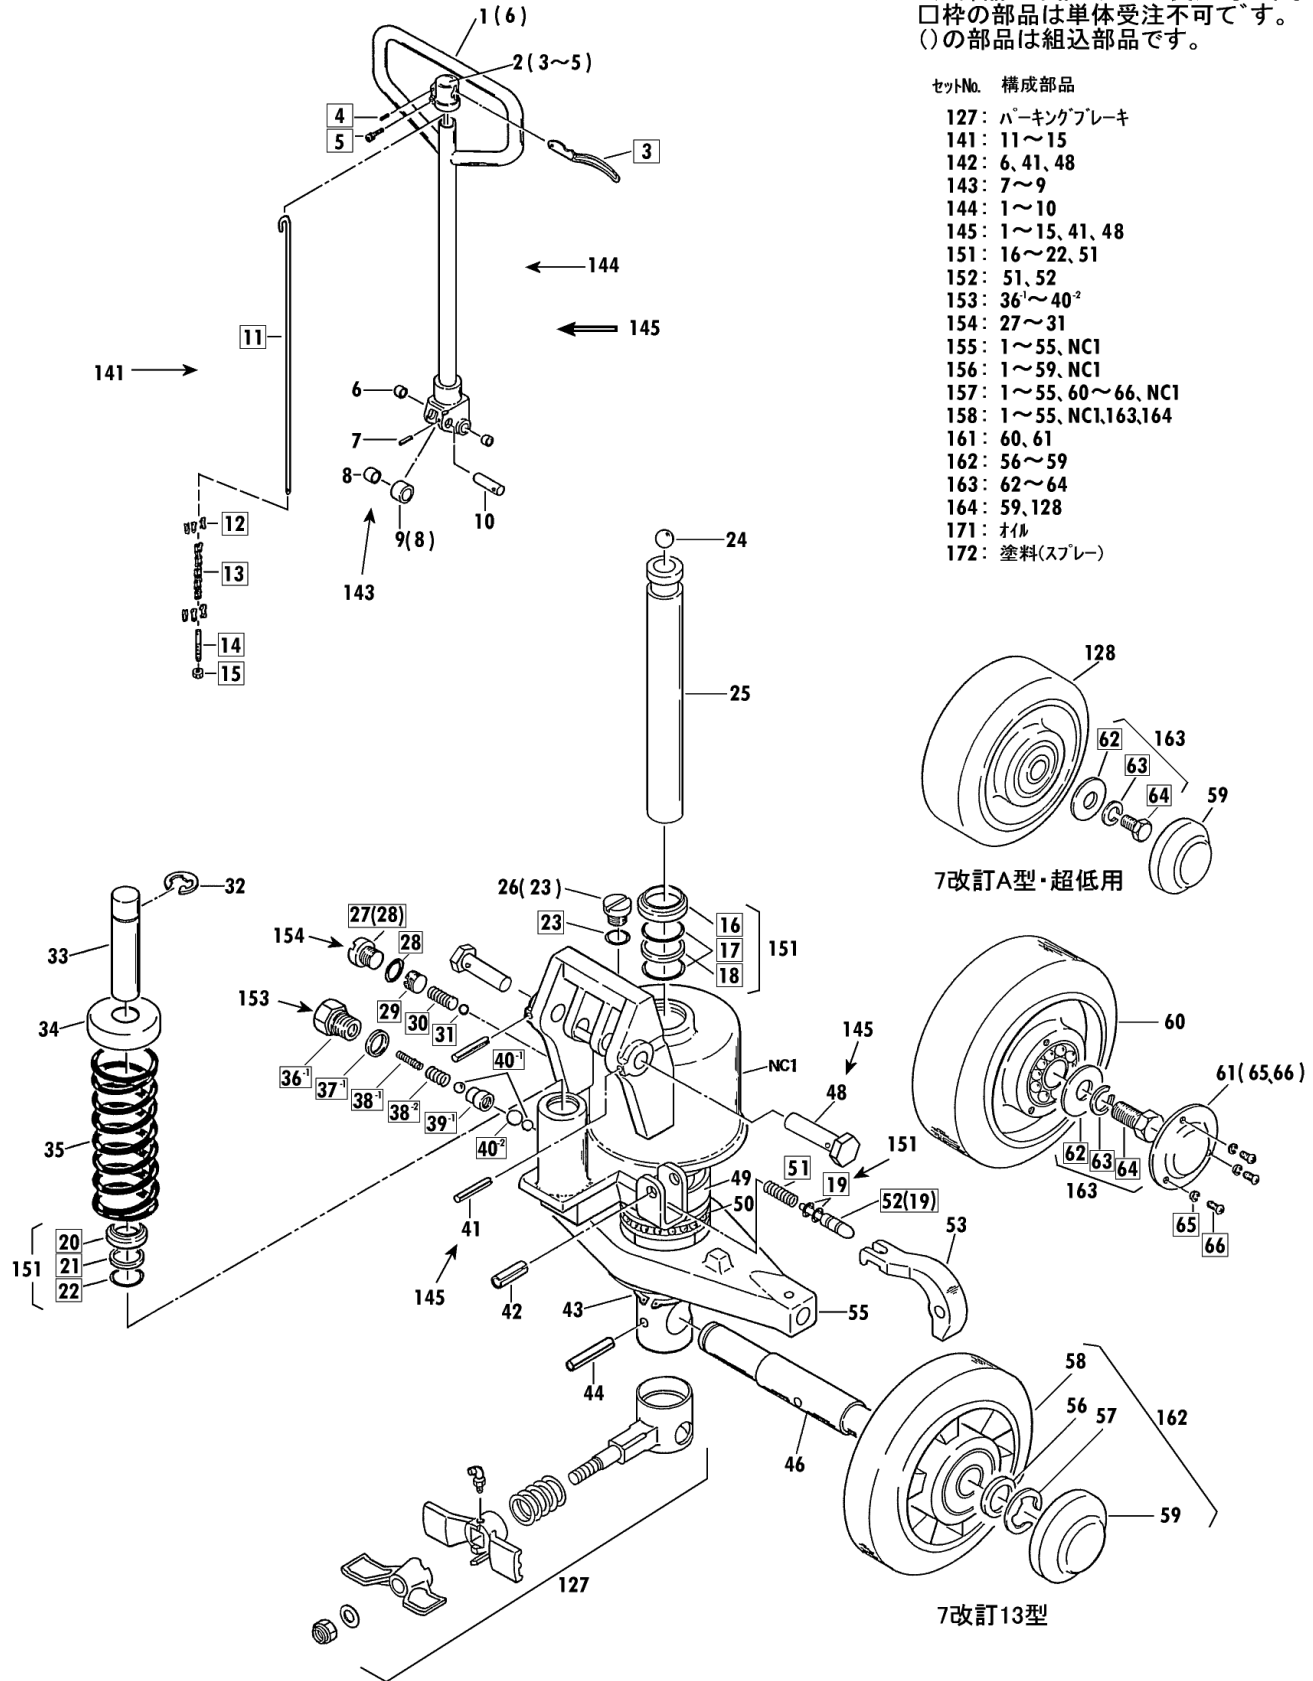

規格・低床

00010-0 7~30

1983年1月対応

セット部品は下記セットNo.で受注可です。
□枠の部品は単体受注不可です。
()の部品は組込部品です。

セットNo.	構成部品
181	68~70
182	54,74,75
183	80~82
184	91~95

W車輪用

CP-15S-115 Fig1.フレーム部

部品No.	部品名称	種類	員数	備考(I)	備考(II)
54	スプリングピピン		2		E0-00130-0-054
67	フレームワッパ		1		E0-00130-0-067
71	クランクシャフト		1		E0-00130-0-071
73	クリスニッパ		1		E0-00130-0-073
74	テーパーピピン		2		E0-00130-0-074
75	ワッシャー・ドライメット		2		E0-00130-0-075
76	クランクセット		1	(73,75)	E0-00130-0-076
77	スプリングピピン		1		E0-00130-0-077
78	アムピピン		2		E0-00130-0-078
79	スプリングピピン		2		E0-00130-0-079
80	ロードネールセット(カラツキ)		2	(134)	E0-00130-0-080
81	スプリングピピン		4		E0-00130-0-081
82	ロードネールシャフト		2		E0-00130-0-082
83	アムSUB		2	(85)	E0-00130-0-083
84	アムカラー		4		E0-00130-0-084
85	ワッシャー・ドライメット		4		E0-00130-0-085
86	アムピピン		2		E0-00130-0-086
87	ワッシャー・ドライメット		4		E0-00130-0-087
88	ピットセット		2	(87,90)	E0-00130-0-088
89	E-リング		2		E0-00130-0-089
90	ワッシャー・ドライメット		2		E0-00130-0-090
91	ワッシャー・ドライメット		4		E0-00130-0-091
92	ネキープラケット(ワッシャー)		2	(91)	E0-00130-0-092
93	ロードネールセット(カラツキ)		4	(136)	E0-00130-0-093
94	スプリングピピン		4		E0-00130-0-094
95	ロードネールシャフト		4		E0-00130-0-095
134	ネールキャップ(タイ)		4		E0-00130-0-134
136	ネールキャップ(ショウ)		8		E0-00130-0-136
181	ハットネールセット		2	68-70	E0-00130-0-181
182	テーパーピピンセット		2	54,74,75	E0-00130-0-182
183	ロードネールシャフトツキセット		2	80-82	E0-00130-0-183
184	*ネキープラケットASSY		2	91-95	E0-00130-0-184

規格・低床

00010-0 7~30

1983年1月対応

セット部品は下記セットNo.で受注可です。
□枠の部品は単体受注不可です。
()の部品は組込部品です。

セットNo. 構成部品

- 127: パーキングブレーキ
- 141: 11~15
- 142: 6, 41, 48
- 143: 7~9
- 144: 1~10
- 145: 1~15, 41, 48
- 151: 16~22, 51
- 152: 51, 52
- 153: 36¹~40²
- 154: 27~31
- 155: 1~55, NCI
- 156: 1~59, NCI
- 157: 1~55, 60~66, NCI
- 158: 1~55, NCI, 163, 164
- 161: 60, 61
- 162: 56~59
- 163: 62~64
- 164: 59, 128
- 171: オイル
- 172: 塗料(スプレー)