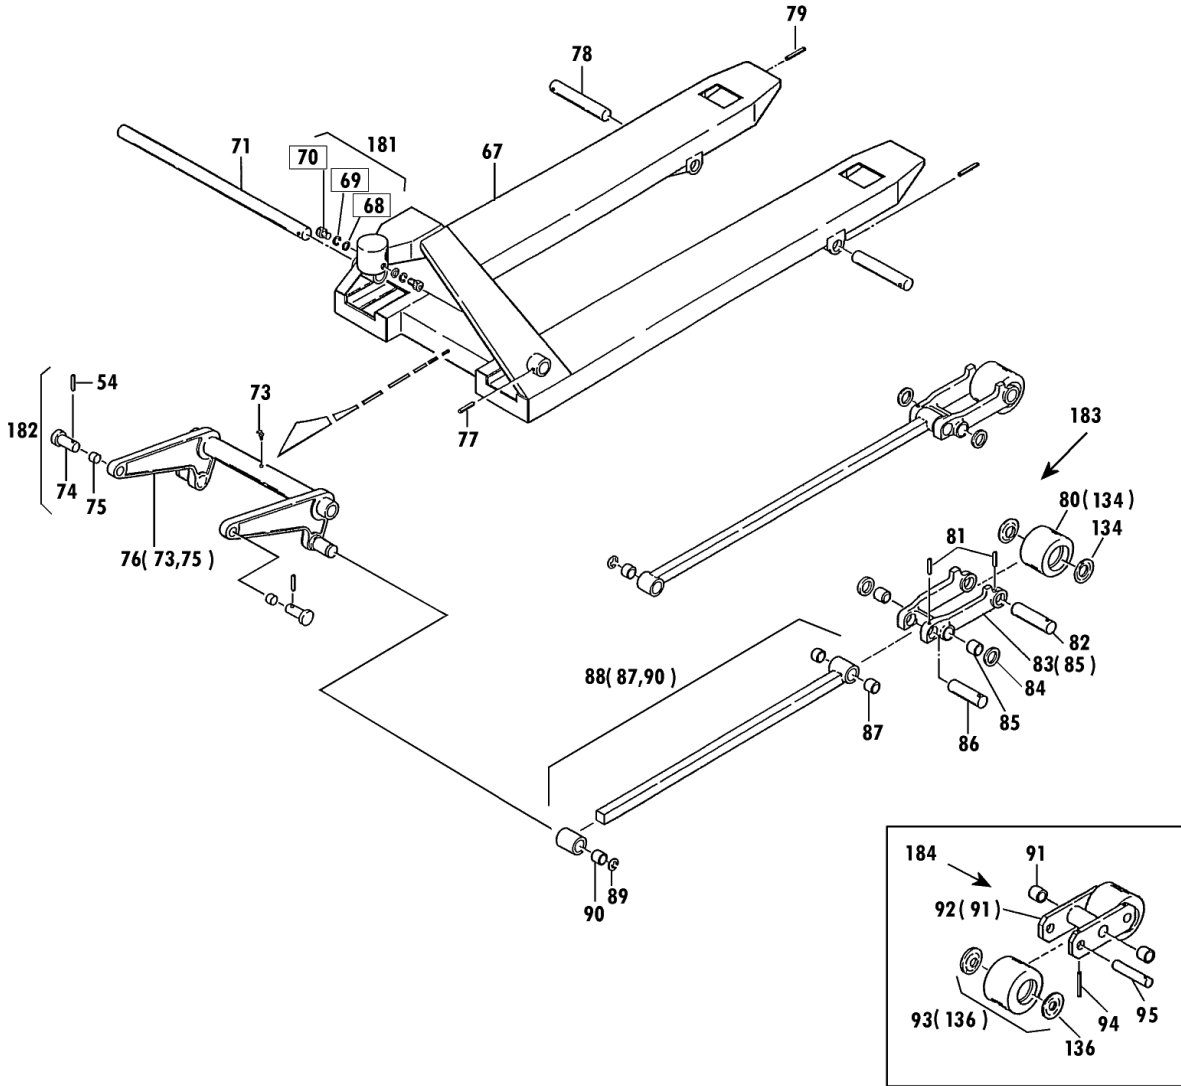

規格・低床

00010-0 7~30

1983年1月対応

セット部品は下記セットNo.で受注可です。
□枠の部品は単体受注不可です。
()の部品は組込部品です。

セットNo.	構成部品
181	68~70
182	54,74,75
183	80~82
184	91~95

W車輪用

CP-15S-115 Fig1.フレーム部

部品No.	部品名称	種類	員数	備考(I)	備考(II)
54	スプリングピピン		2		E0-00130-0-054
67	フレームワッパ		1		E0-00130-0-067
71	クランクシャフト		1		E0-00130-0-071
73	クリスニッパ		1		E0-00130-0-073
74	テーパーピピン		2		E0-00130-0-074
75	ワッシャー・ドライメット		2		E0-00130-0-075
76	クランクセット		1	(73,75)	E0-00130-0-076
77	スプリングピピン		1		E0-00130-0-077
78	アムピピン		2		E0-00130-0-078
79	スプリングピピン		2		E0-00130-0-079
80	ロードネールセット(カラツキ)		2	(134)	E0-00130-0-080
81	スプリングピピン		4		E0-00130-0-081
82	ロードネールシャフト		2		E0-00130-0-082
83	アムSUB		2	(85)	E0-00130-0-083
84	アムカラー		4		E0-00130-0-084
85	ワッシャー・ドライメット		4		E0-00130-0-085
86	アムピピン		2		E0-00130-0-086
87	ワッシャー・ドライメット		4		E0-00130-0-087
88	ピットセット		2	(87,90)	E0-00130-0-088
89	E-リング		2		E0-00130-0-089
90	ワッシャー・ドライメット		2		E0-00130-0-090
91	ワッシャー・ドライメット		4		E0-00130-0-091
92	ネキープラケット(ワッシャー)		2	(91)	E0-00130-0-092
93	ロードネールセット(カラツキ)		4	(136)	E0-00130-0-093
94	スプリングピピン		4		E0-00130-0-094
95	ロードネールシャフト		4		E0-00130-0-095
134	ネールキャップ(タイ)		4		E0-00130-0-134
136	ネールキャップ(ショウ)		8		E0-00130-0-136
181	ハットネールセット		2	68-70	E0-00130-0-181
182	テーパーピピンセット		2	54,74,75	E0-00130-0-182
183	ロードネールシャフトツキセット		2	80-82	E0-00130-0-183
184	*ネキープラケットASSY		2	91-95	E0-00130-0-184

規格・低床

00010-0 7~30

1983年1月対応

セット部品は下記セットNo.で受注可です。
□枠の部品は単体受注不可です。
()の部品は組込部品です。

セットNo. 構成部品

- 127: パーキングブレーキ
- 141: 11~15
- 142: 6, 41, 48
- 143: 7~9
- 144: 1~10
- 145: 1~15, 41, 48
- 151: 16~22, 51
- 152: 51, 52
- 153: 36¹~40²
- 154: 27~31
- 155: 1~55, NCI
- 156: 1~59, NCI
- 157: 1~55, 60~66, NCI
- 158: 1~55, NCI, 163, 164
- 161: 60, 61
- 162: 56~59
- 163: 62~64
- 164: 59, 128
- 171: オイル
- 172: 塗料(スプレー)