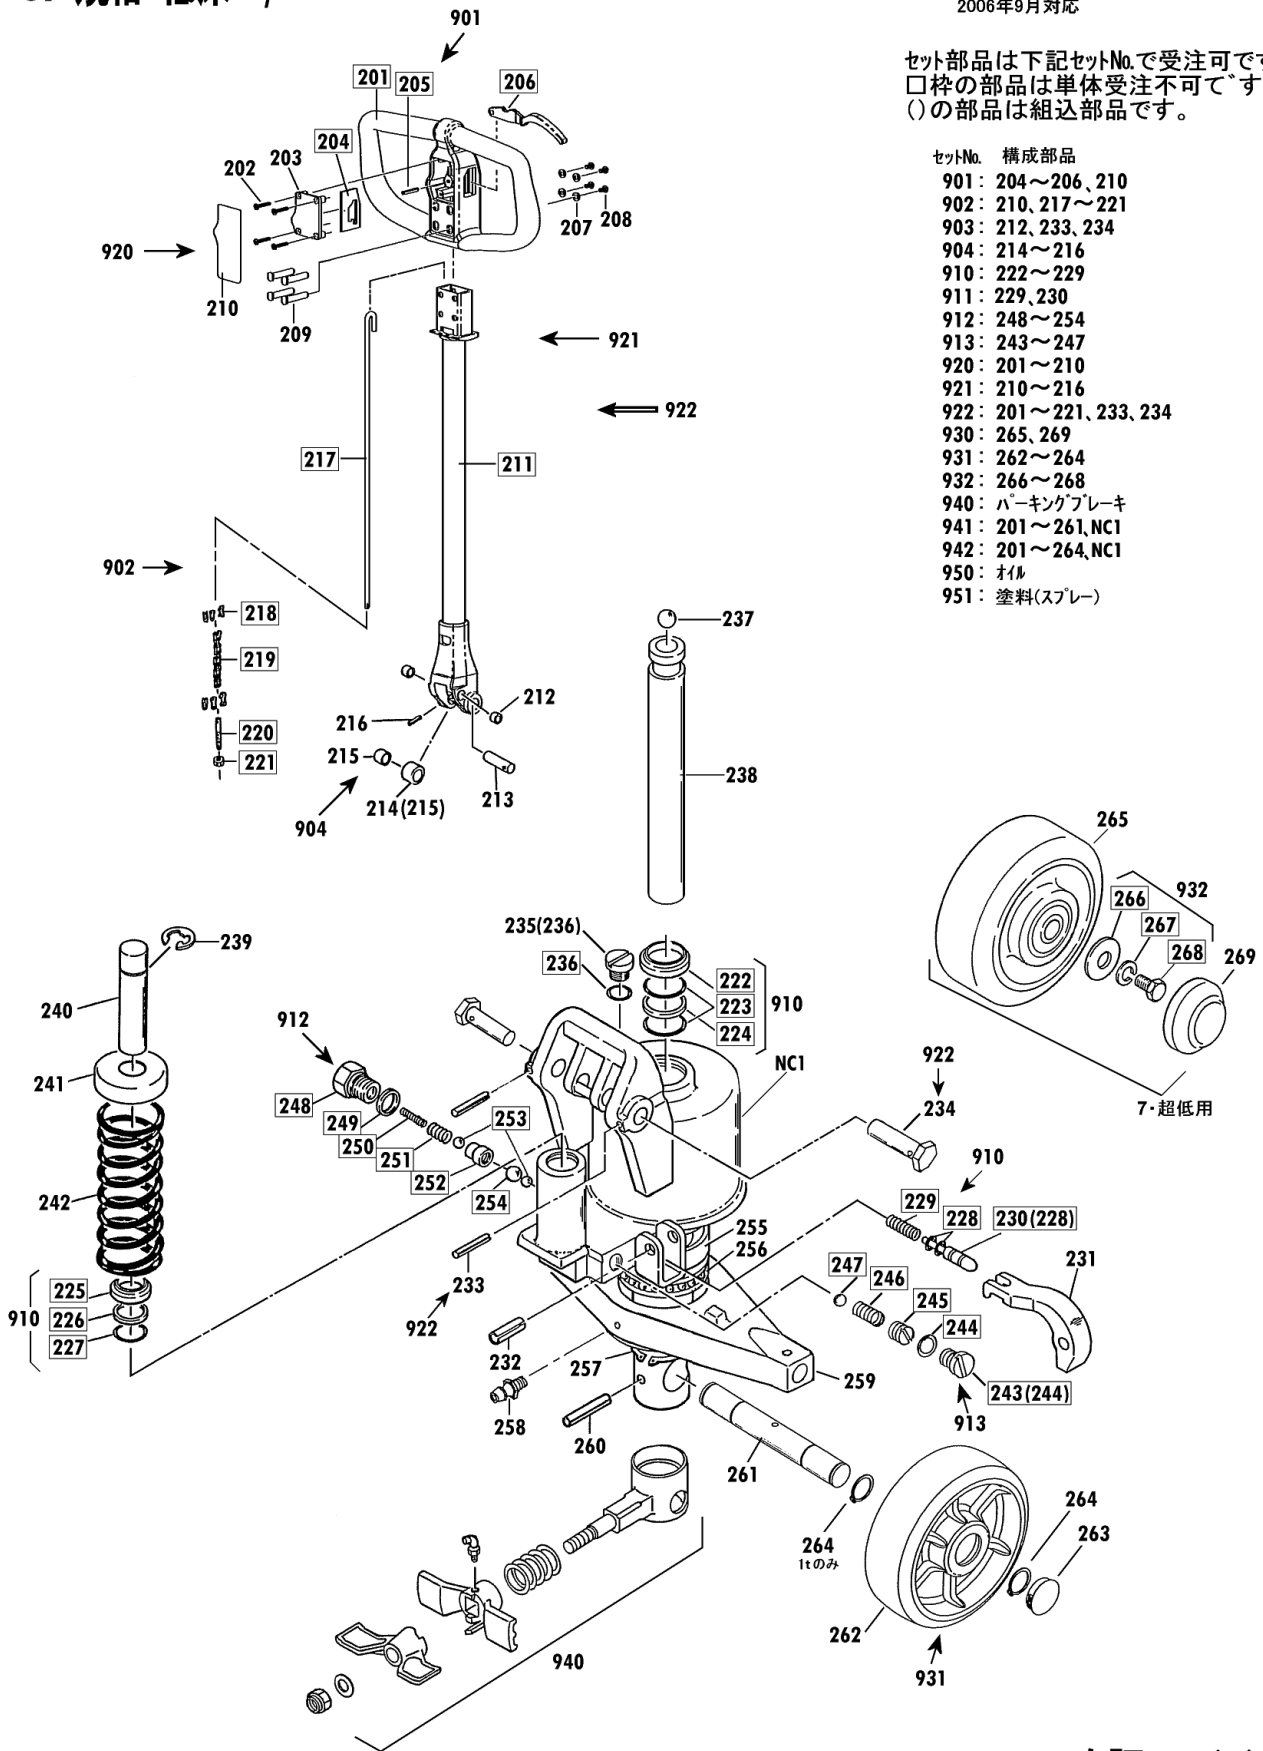

規格・低床

00010-E 7~30

2006年9月対応

セット部品は下記セットNo.で受注可です。
 □枠の部品は単体受注不可です。
 ()の部品は組込部品です。

セットNo.	構成部品
960	104~106
961	108~110
962	301~304
963	313~318

1
2
3
4

CP-15S-85 Fig1.フレーム部

部品No.	部品名称	種類	員数	備考(I)	備考(II)
101	フレームボックス		1		E0-00124-E-101
102	アームピン		2		E0-00124-E-102
103	スプリングピン		2		E0-00124-E-103
107	クランクシャフト		1		E0-00124-E-107
108	スプリングピン		2		E0-00124-E-108
109	テーブルピン		2		E0-00124-E-109
110	プッシュ・ドライブメット		2		E0-00124-E-110
111	クランクセット		1	(110,112)	E0-00124-E-111
112	クリスニップル		1		E0-00124-E-112
113	スプリングピン		1		E0-00124-E-113
301	ロード・ホイールセット(カラツキ)		2	(302)	E0-00124-E-301
302	ホイールキャップ(タイ)		4		E0-00124-E-302
303	ロード・ホイールシャフト		2		E0-00124-E-303
304	スプリングピン		4		E0-00124-E-304
305	アームSUB		2	(307)	E0-00124-E-305
306	アームカラー		4		E0-00124-E-306
307	プッシュ・ドライブメット		4		E0-00124-E-307
308	アームピン		2		E0-00124-E-308
309	プッシュ・ドライブメット		4		E0-00124-E-309
310	ピンセット		2	(309,311)	E0-00124-E-310
311	プッシュ・ドライブメット		2		E0-00124-E-311
312	E-リング		2		E0-00124-E-312
313	プッシュ・ドライブメット		4		E0-00124-E-313
314	ホーキ・フック(プッシュリ)		2	(313)	E0-00124-E-314
315	ロード・ホイールセット(カラツキ)		4	(316)	E0-00124-E-315
316	ホイールキャップ(シヨウ)		8		E0-00124-E-316
317	ロード・ホイールシャフト		4		E0-00124-E-317
318	スプリングピン		4		E0-00124-E-318
960	ハット・ホルトセット		2	104-106	E0-00124-E-960
961	テーブルピンセット		2	108-110	E0-00124-E-961
962	ロード・ホイールシャフトツキセット		2	301-304	E0-00124-E-962
963	*ホーキ・フックASSY		2	313-318	E0-00124-E-963

CP 規格・低床 2/2

00010-E 7~30

2006年9月対応

セット部品は下記セットNo.で受注可です。
 □枠の部品は単体受注不可です。
 ()の部品は組込部品です。

セットNo.	構成部品
901	204~206, 210
902	210, 217~221
903	212, 233, 234
904	214~216
910	222~229
911	229, 230
912	248~254
913	243~247
920	201~210
921	210~216
922	201~221, 233, 234
930	265, 269
931	262~264
932	266~268
940	パーキングブレーキ
941	201~261, NC1
942	201~264, NC1
950	オイル
951	塗料(スプレー)