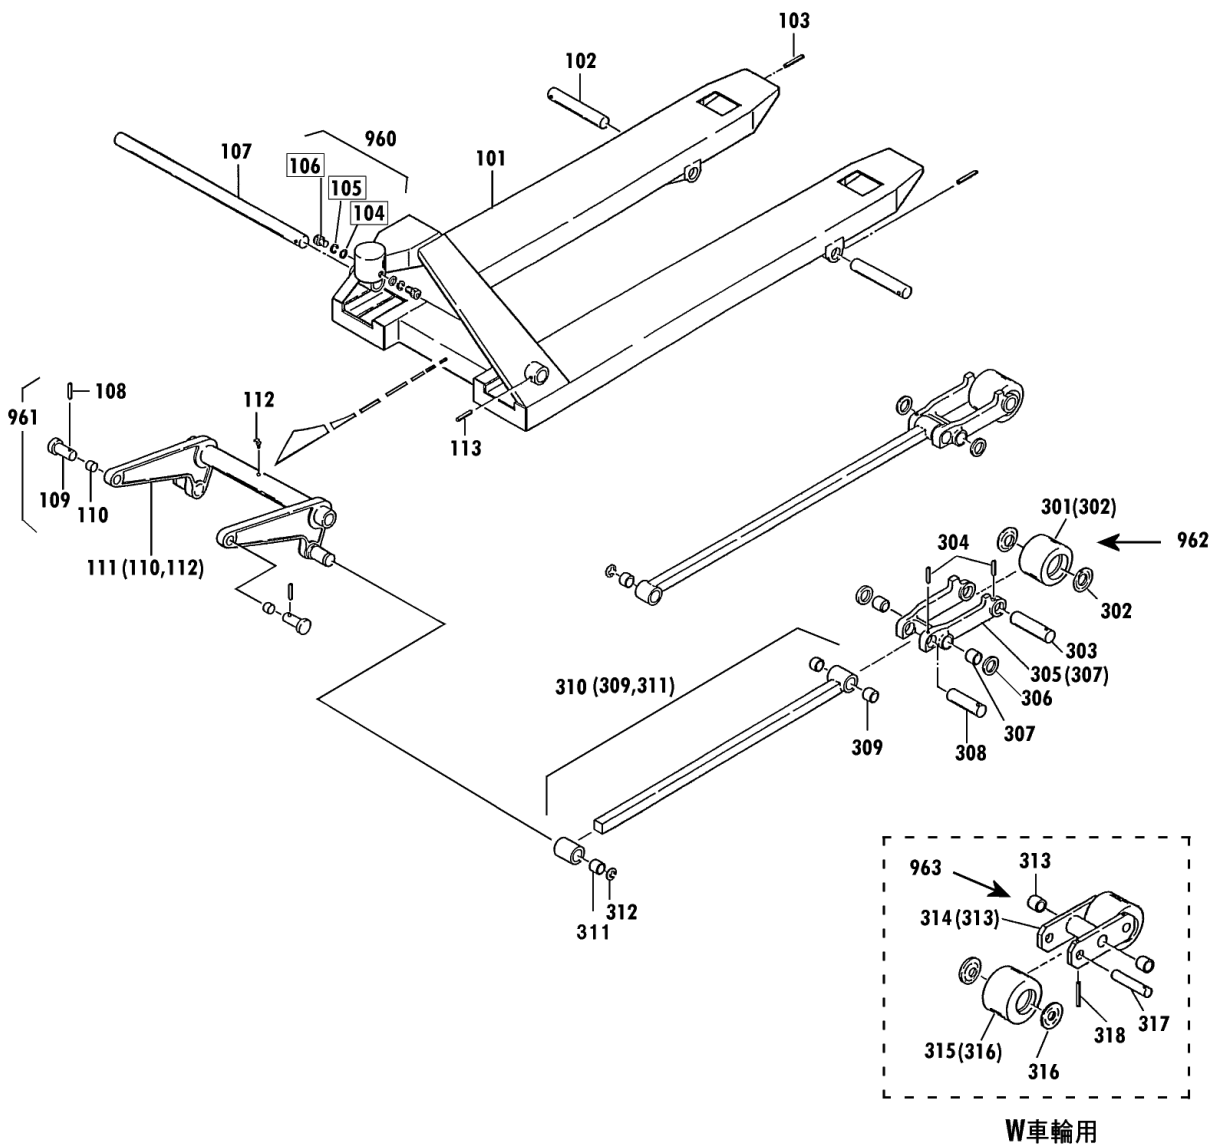

規格・低床

00010-E 7~30

2006年9月対応

セット部品は下記セットNo.で受注可です。
 □枠の部品は単体受注不可です。
 ()の部品は組込部品です。

セットNo.	構成部品
960	104~106
961	108~110
962	301~304
963	313~318

1
2
3
4

CP-15S-85 Fig1.フレーム部

部品No.	部品名称	種類	員数	備考(I)	備考(II)
101	フレームボックス		1		E0-00124-E-101
102	アームピン		2		E0-00124-E-102
103	スプリングピン		2		E0-00124-E-103
107	クランクシャフト		1		E0-00124-E-107
108	スプリングピン		2		E0-00124-E-108
109	テーブルピン		2		E0-00124-E-109
110	プッシュ・ドライブメット		2		E0-00124-E-110
111	クランクセット		1	(110,112)	E0-00124-E-111
112	クリスニップル		1		E0-00124-E-112
113	スプリングピン		1		E0-00124-E-113
301	ロード・ホイールセット(カラツキ)		2	(302)	E0-00124-E-301
302	ホイールキャップ(タイ)		4		E0-00124-E-302
303	ロード・ホイールシャフト		2		E0-00124-E-303
304	スプリングピン		4		E0-00124-E-304
305	アームSUB		2	(307)	E0-00124-E-305
306	アームカラー		4		E0-00124-E-306
307	プッシュ・ドライブメット		4		E0-00124-E-307
308	アームピン		2		E0-00124-E-308
309	プッシュ・ドライブメット		4		E0-00124-E-309
310	ピンセット		2	(309,311)	E0-00124-E-310
311	プッシュ・ドライブメット		2		E0-00124-E-311
312	E-リング		2		E0-00124-E-312
313	プッシュ・ドライブメット		4		E0-00124-E-313
314	ホーキ・フック(プッシュリ)		2	(313)	E0-00124-E-314
315	ロード・ホイールセット(カラツキ)		4	(316)	E0-00124-E-315
316	ホイールキャップ(シヨウ)		8		E0-00124-E-316
317	ロード・ホイールシャフト		4		E0-00124-E-317
318	スプリングピン		4		E0-00124-E-318
960	ハット・ホルトセット		2	104-106	E0-00124-E-960
961	テーブルピンセット		2	108-110	E0-00124-E-961
962	ロード・ホイールシャフトツキセット		2	301-304	E0-00124-E-962
963	*ホーキ・フックASSY		2	313-318	E0-00124-E-963

CP 規格・低床 2/2

00010-E 7~30

2006年9月対応

セット部品は下記セットNo.で受注可です。
 □枠の部品は単体受注不可です。
 ()の部品は組込部品です。

セットNo.	構成部品
901	204~206, 210
902	210, 217~221
903	212, 233, 234
904	214~216
910	222~229
911	229, 230
912	248~254
913	243~247
920	201~210
921	210~216
922	201~221, 233, 234
930	265, 269
931	262~264
932	266~268
940	パーキングブレーキ
941	201~261, NC1
942	201~264, NC1
950	オイル
951	塗料(スプレー)