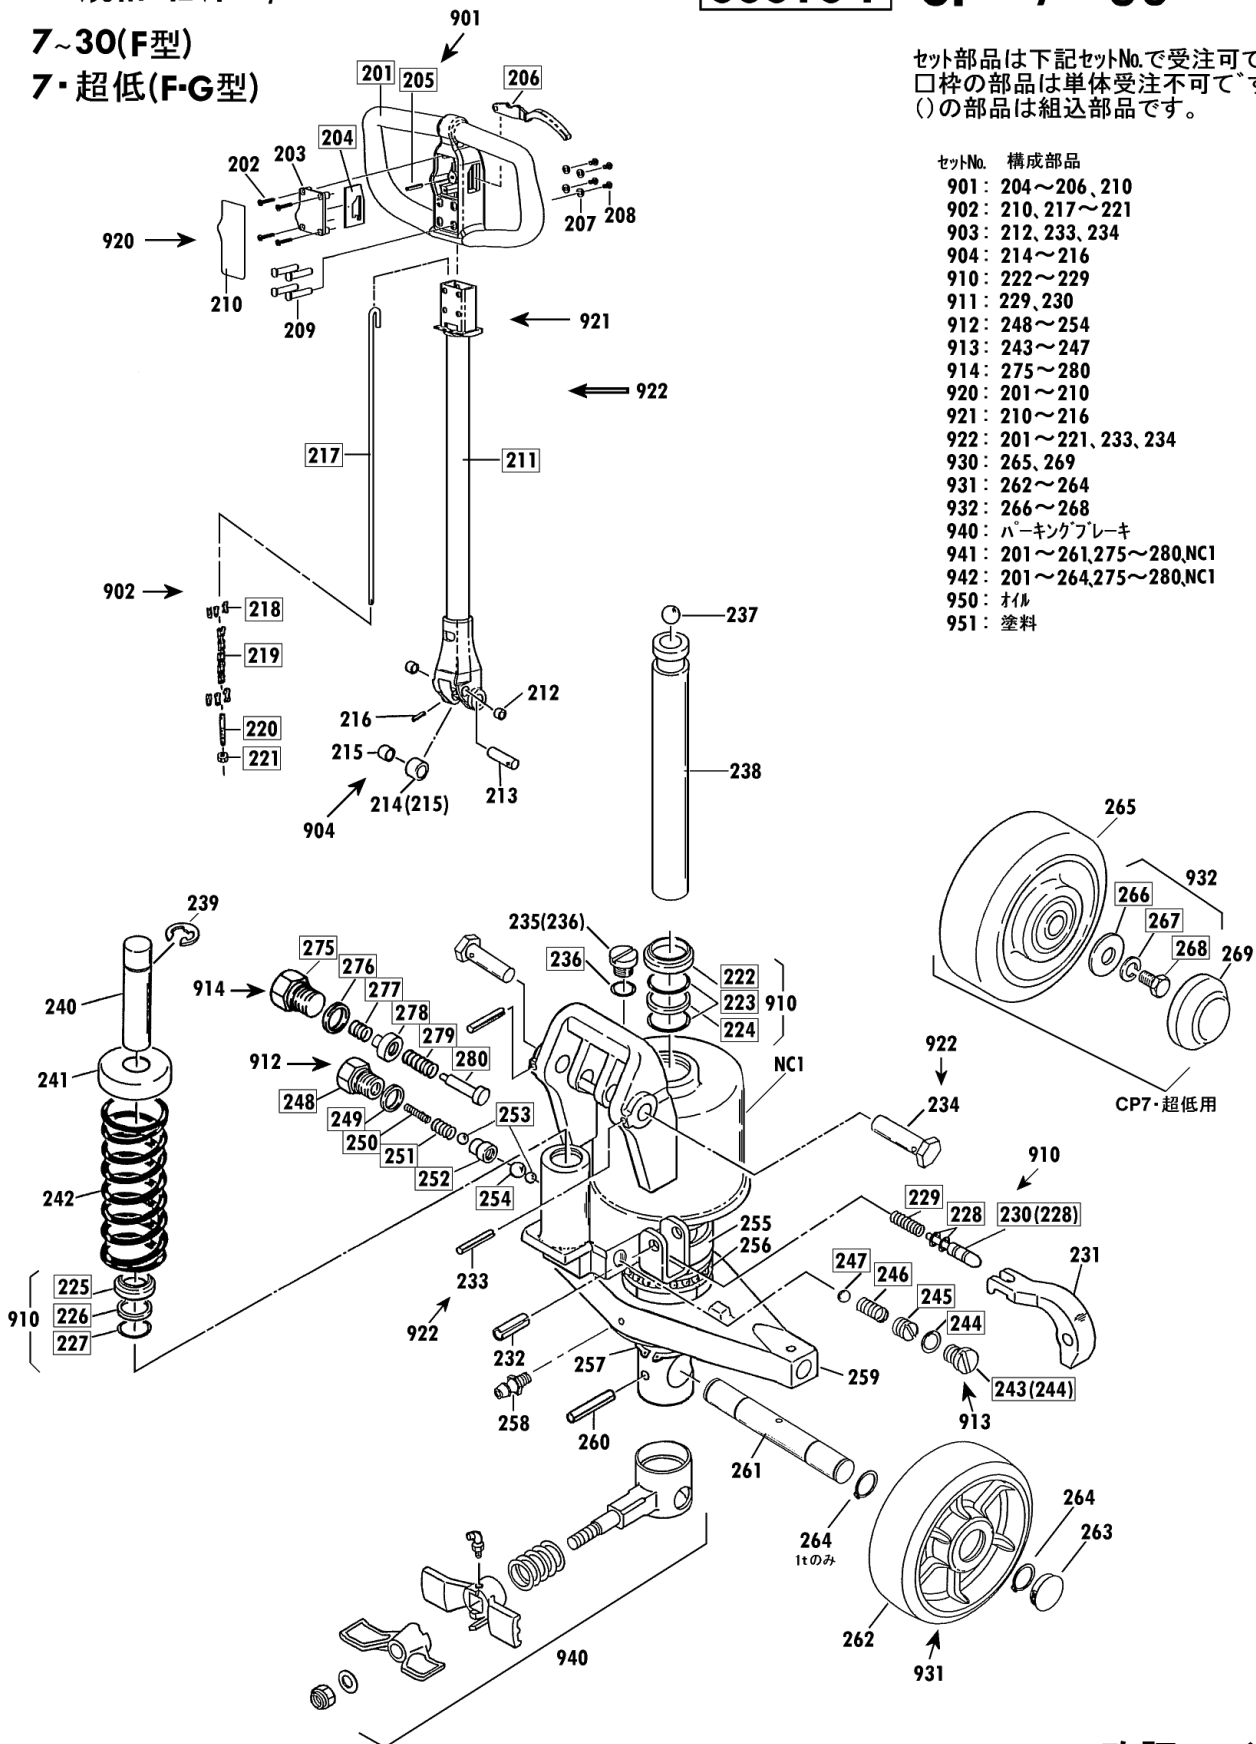

CP 規格・低床 1/2

00010-F CP-7~30

7~30(F型)

7・超低(F-G型)

セット部品は下記セットNo.で受注可です。
 □枠の部品は単体受注不可です。
 ()の部品は組込部品です。

セットNo.	構成部品
960	104~106
961	108~110
962	301~304
963	313~318

W車輪用

CP-30L-122 Fig1.フレーム部

部品No.	部品名称	種類	員数	備考(I)	備考(II)
101	フレームブック		1		E0-00354-F-101
102	アームピン		2		E0-00354-F-102
103	スプリングピン		2		E0-00354-F-103
107	クランクシャフト		1		E0-00354-F-107
108	スプリングピン		2		E0-00354-F-108
109	テーブルピン		2		E0-00354-F-109
110	ワッシュ・ドライブメット		2		E0-00354-F-110
111	クランクセット		1		E0-00354-F-111
112	クリスニップル		1		E0-00354-F-112
113	スプリングピン		1		E0-00354-F-113
303	アームピン		2		E0-00354-F-303
304	スプリングピン		4		E0-00354-F-304
305	アームSUB		2		E0-00354-F-305
306	アームカラー		4		E0-00354-F-306
307	ワッシュ・ドライブメット		4		E0-00354-F-307
308	アームピン		2		E0-00354-F-308
309	ワッシュ・ドライブメット		4		E0-00354-F-309
310	ロットセット(ミキ)	A	1		E0-00354-F-310A
310	ロットセット(ヒタリ)	B	1		E0-00354-F-310B
311	ワッシュ・ドライブメット		2		E0-00354-F-311
312	E-リング		2		E0-00354-F-312
313	ワッシュ・ドライブメット		4		E0-00354-F-313
314	ホキークラケット(ワッシュイリ)		2		E0-00354-F-314
315	ロードネイルセット(カラツキ)		4		E0-00354-F-315
316	ネイルキャップ(グイ)		8		E0-00354-F-316
317	ロードネイルシャフト		4		E0-00354-F-317
318	スプリングピン		4		E0-00354-F-318
960	ヘッドホルトセット		2		E0-00354-F-960
961	テーブルピンセット		2		E0-00354-F-961
963	*ホキークラケットASSY		2		E0-00354-F-963

CP 規格・低床 2/2

7~30(F型)
7・超低(F-G型)

00010-F CP-7~30

セット部品は下記セットNo.で受注可です。
□枠の部品は単体受注不可です。
()の部品は組込部品です。

セットNo.	構成部品
901	204~206、210
902	210、217~221
903	212、233、234
904	214~216
910	222~229
911	229、230
912	248~254
913	243~247
914	275~280
920	201~210
921	210~216
922	201~221、233、234
930	265、269
931	262~264
932	266~268
940	パーキングブレーキ
941	201~261、275~280、NC1
942	201~264、275~280、NC1
950	オイル
951	塗料

CP-30L-122 Fig2.ポンプ部

部品No.	部品名称	種類	員数	備考(Ⅰ)	備考(Ⅱ)
951	*スプレー(ブラック)	B	1		E0-00354-F-951B
951	*塗料()	C	1		E0-00354-F-951C