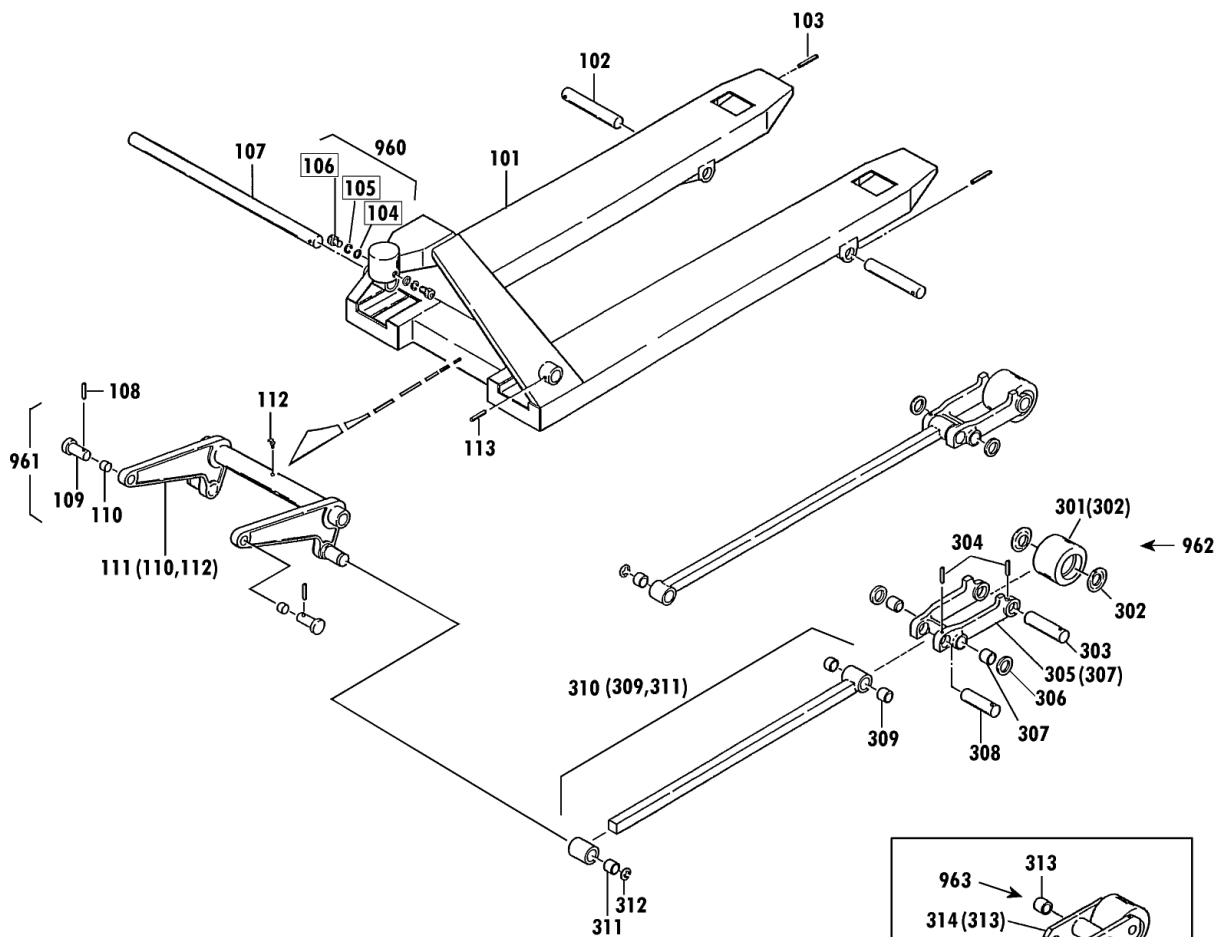

CP 規格・低床 1/2

00010-F CP-7~30

7~30(F型)

7・超低(F-G型)

セット部品は下記セットNo.で受注可です。
 □枠の部品は単体受注不可です。
 ()の部品は組込部品です。

セットNo.	構成部品
960	104~106
961	108~110
962	301~304
963	313~318

W車輪用

CP-30L-122 Fig1.フレーム部

部品No.	部品名称	種類	員数	備考(I)	備考(II)
101	フレームブック		1		E0-00354-F-101
102	アームピン		2		E0-00354-F-102
103	スプリングピン		2		E0-00354-F-103
107	クランクシャフト		1		E0-00354-F-107
108	スプリングピン		2		E0-00354-F-108
109	テーブルピン		2		E0-00354-F-109
110	ワッシュ・ドライブメット		2		E0-00354-F-110
111	クランクセット		1		E0-00354-F-111
112	クリスニップル		1		E0-00354-F-112
113	スプリングピン		1		E0-00354-F-113
303	アームピン		2		E0-00354-F-303
304	スプリングピン		4		E0-00354-F-304
305	アームSUB		2		E0-00354-F-305
306	アームカラー		4		E0-00354-F-306
307	ワッシュ・ドライブメット		4		E0-00354-F-307
308	アームピン		2		E0-00354-F-308
309	ワッシュ・ドライブメット		4		E0-00354-F-309
310	ロットセット(ミキ)	A	1		E0-00354-F-310A
310	ロットセット(ヒタリ)	B	1		E0-00354-F-310B
311	ワッシュ・ドライブメット		2		E0-00354-F-311
312	E-リング		2		E0-00354-F-312
313	ワッシュ・ドライブメット		4		E0-00354-F-313
314	ホキークラケット(ワッシュイリ)		2		E0-00354-F-314
315	ロードネイルセット(カラツキ)		4		E0-00354-F-315
316	ネイルキャップ(グイ)		8		E0-00354-F-316
317	ロードネイルシャフト		4		E0-00354-F-317
318	スプリングピン		4		E0-00354-F-318
960	ヘッドホルトセット		2		E0-00354-F-960
961	テーブルピンセット		2		E0-00354-F-961
963	*ホキークラケットASSY		2		E0-00354-F-963

CP 規格・低床 2/2

7~30(F型)
7・超低(F-G型)

00010-F CP-7~30

セット部品は下記セットNo.で受注可です。
□枠の部品は単体受注不可です。
()の部品は組込部品です。

セットNo.	構成部品
901	204~206、210
902	210、217~221
903	212、233、234
904	214~216
910	222~229
911	229、230
912	248~254
913	243~247
914	275~280
920	201~210
921	210~216
922	201~221、233、234
930	265、269
931	262~264
932	266~268
940	パーキングブレーキ
941	201~261、275~280、NC1
942	201~264、275~280、NC1
950	オイル
951	塗料