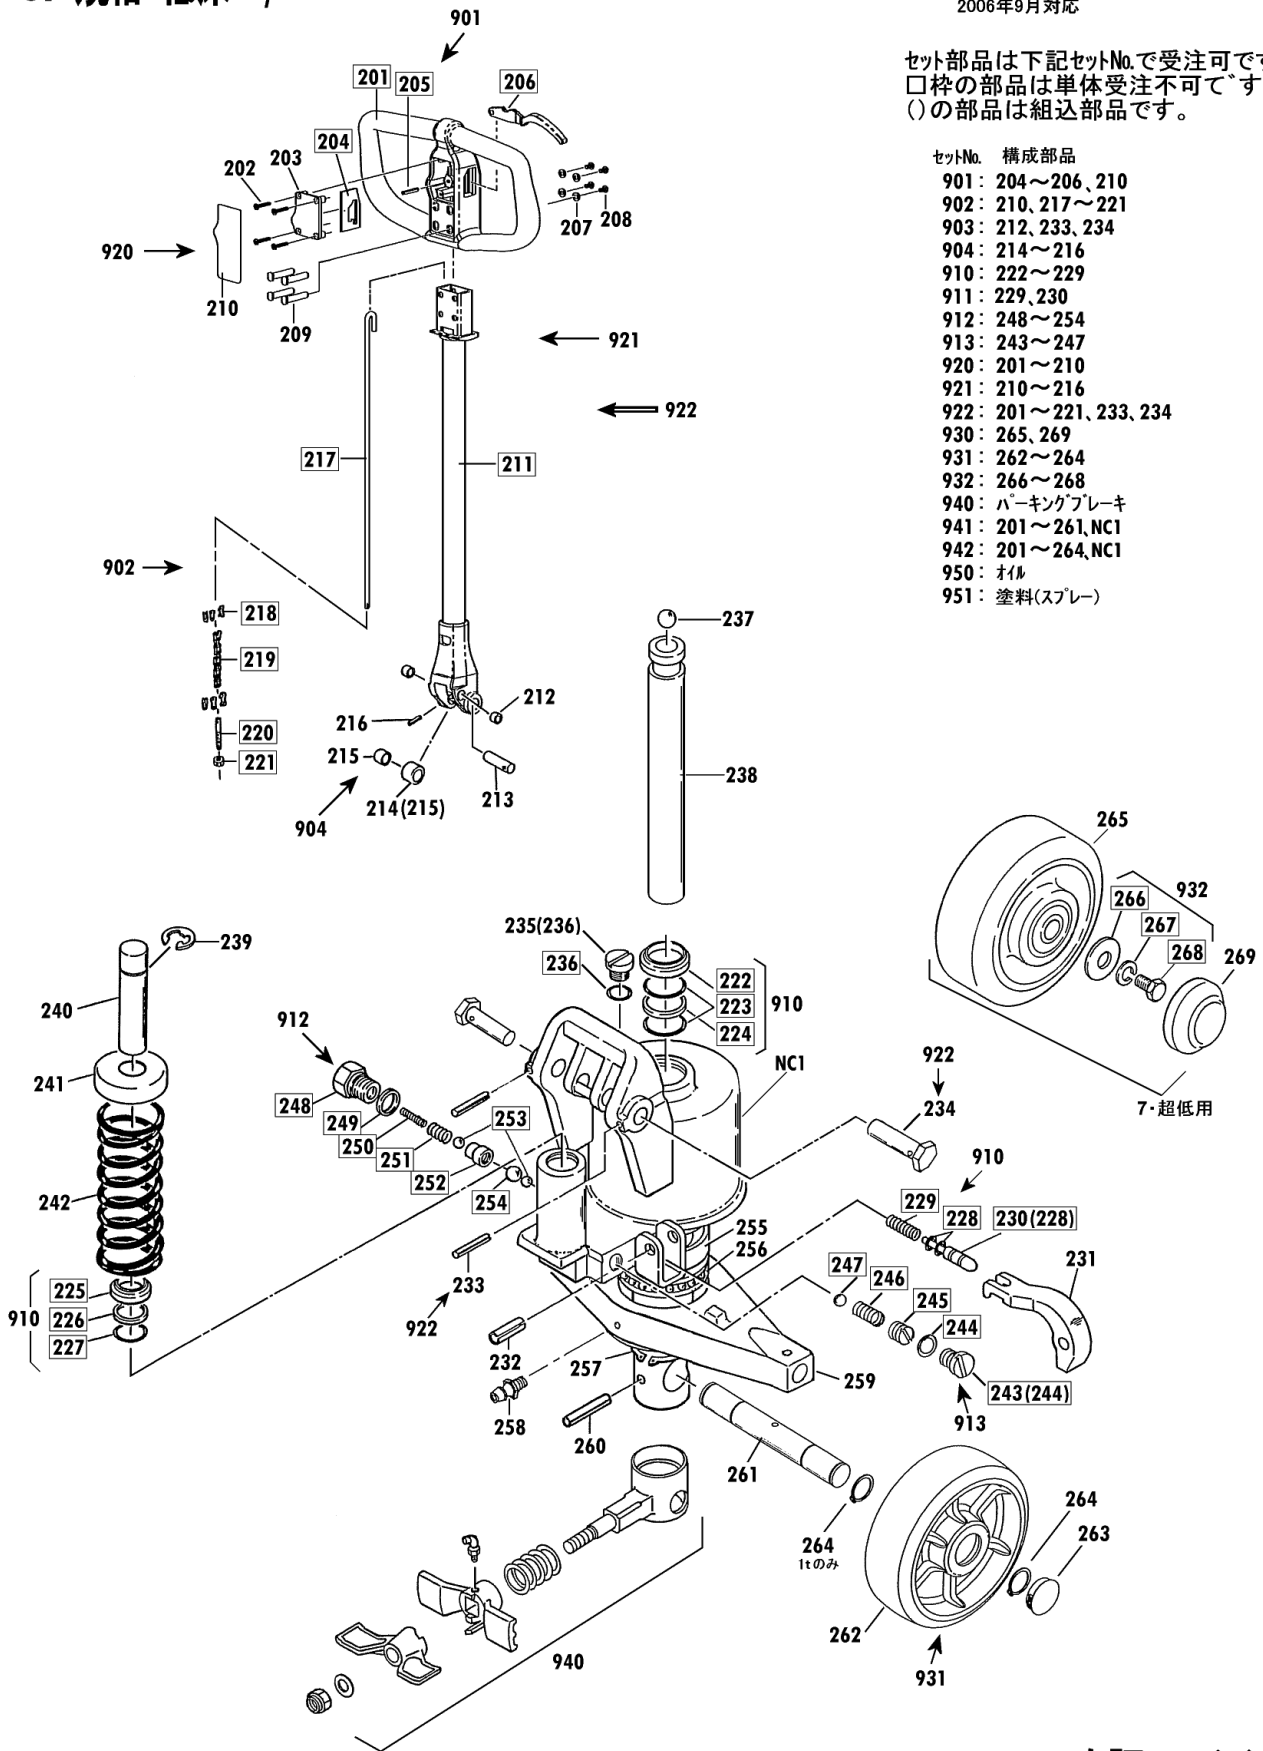

規格・低床

00010-E 7~30

2006年9月対応

セット部品は下記セットNo.で受注可です。
 □枠の部品は単体受注不可です。
 ()の部品は組込部品です。

セットNo.	構成部品
960	104~106
961	108~110
962	301~304
963	313~318

1
2
3
4

CP-30S-107 Fig1.フレーム部

部品No.	部品名称	種類	員数	備考(I)	備考(II)
101	フレームブック		1		E0-00344-E-101
102	アームピン		2		E0-00344-E-102
103	スプリングピン		2		E0-00344-E-103
107	クランクシャフト		1		E0-00344-E-107
108	スプリングピン		2		E0-00344-E-108
109	テーブルピン		2		E0-00344-E-109
110	ワッシャー・ドライブメット		2		E0-00344-E-110
111	クランクセット		1	(110,112)	E0-00344-E-111
112	クリスニップル		1		E0-00344-E-112
113	スプリングピン		1		E0-00344-E-113
303	アームピン		2		E0-00344-E-303
304	スプリングピン		4		E0-00344-E-304
305	アームSUB		2	(307)	E0-00344-E-305
306	アームカラー		4		E0-00344-E-306
307	ワッシャー・ドライブメット		4		E0-00344-E-307
308	アームピン		2		E0-00344-E-308
309	ワッシャー・ドライブメット		4		E0-00344-E-309
310	ロットセット(ミキ)	A	1		E0-00344-E-310A
310	ロットセット(ヒタリ)	B	1		E0-00344-E-310B
311	ワッシャー・ドライブメット		2		E0-00344-E-311
312	E-リング		2		E0-00344-E-312
313	ワッシャー・ドライブメット		4		E0-00344-E-313
314	ホキ-フックラケット(ワッシャー)		2	(313)	E0-00344-E-314
315	ロードネイルセット(カラツキ)		4	(316)	E0-00344-E-315
316	ネイルキャップ(タイ)		8		E0-00344-E-316
317	ロードネイルシャフト		4		E0-00344-E-317
318	スプリングピン		4		E0-00344-E-318
960	ヘッドホルトセット		2	104-106	E0-00344-E-960
961	テーブルピンセット		2	108-110	E0-00344-E-961
963	*ホキ-フックラケットASSY		2	313-318	E0-00344-E-963

CP 規格・低床 2/2

00010-E 7~30

2006年9月対応

セット部品は下記セットNo.で受注可です。
 □枠の部品は単体受注不可です。
 ()の部品は組込部品です。

セットNo.	構成部品
901	204~206, 210
902	210, 217~221
903	212, 233, 234
904	214~216
910	222~229
911	229, 230
912	248~254
913	243~247
920	201~210
921	210~216
922	201~221, 233, 234
930	265, 269
931	262~264
932	266~268
940	パーキングブレーキ
941	201~261, NC1
942	201~264, NC1
950	オイル
951	塗料(スプレー)