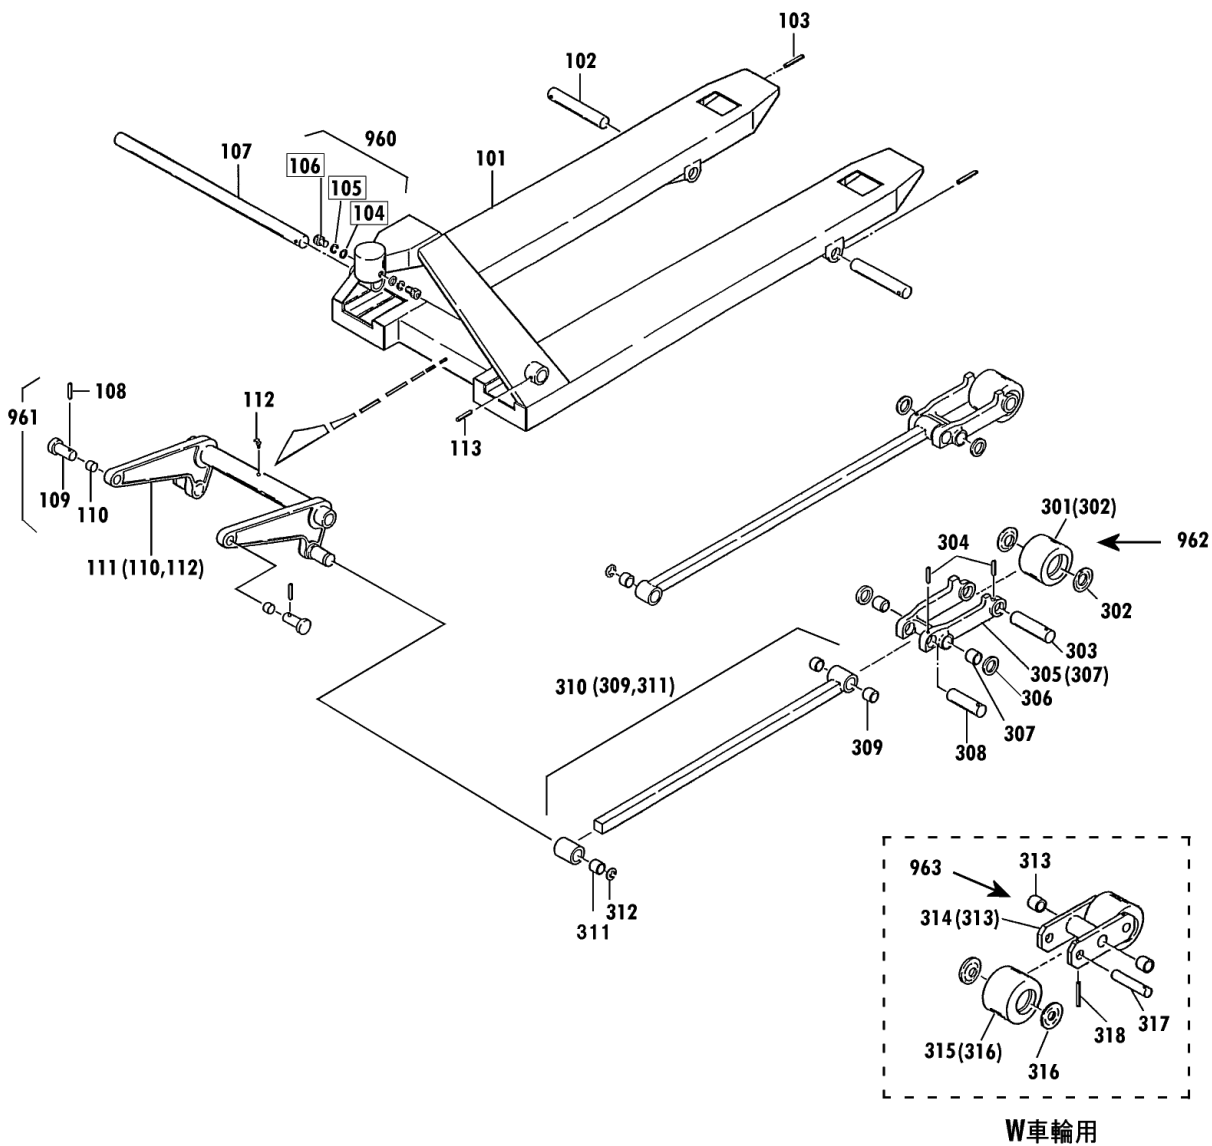

規格・低床

00010-E 7~30

2006年9月対応

セット部品は下記セットNo.で受注可です。
 □枠の部品は単体受注不可です。
 ()の部品は組込部品です。

セットNo.	構成部品
960	104~106
961	108~110
962	301~304
963	313~318

1
2
3
4

CP-30S-107 Fig1.フレーム部

部品No.	部品名称	種類	員数	備考(I)	備考(II)
101	フレームブック		1		E0-00344-E-101
102	アームピン		2		E0-00344-E-102
103	スプリングピン		2		E0-00344-E-103
107	クランクシャフト		1		E0-00344-E-107
108	スプリングピン		2		E0-00344-E-108
109	テーブルピン		2		E0-00344-E-109
110	ワッシャー・ドライブメット		2		E0-00344-E-110
111	クランクセット		1	(110,112)	E0-00344-E-111
112	クリスニップル		1		E0-00344-E-112
113	スプリングピン		1		E0-00344-E-113
303	アームピン		2		E0-00344-E-303
304	スプリングピン		4		E0-00344-E-304
305	アームSUB		2	(307)	E0-00344-E-305
306	アームカラー		4		E0-00344-E-306
307	ワッシャー・ドライブメット		4		E0-00344-E-307
308	アームピン		2		E0-00344-E-308
309	ワッシャー・ドライブメット		4		E0-00344-E-309
310	ロットセット(ミキ)	A	1		E0-00344-E-310A
310	ロットセット(ヒタリ)	B	1		E0-00344-E-310B
311	ワッシャー・ドライブメット		2		E0-00344-E-311
312	E-リング		2		E0-00344-E-312
313	ワッシャー・ドライブメット		4		E0-00344-E-313
314	ホキ-フックラケット(ワッシャー)		2	(313)	E0-00344-E-314
315	ロードネイルセット(カラツキ)		4	(316)	E0-00344-E-315
316	ネイルキャップ(タイ)		8		E0-00344-E-316
317	ロードネイルシャフト		4		E0-00344-E-317
318	スプリングピン		4		E0-00344-E-318
960	ヘッドホルトセット		2	104-106	E0-00344-E-960
961	テーブルピンセット		2	108-110	E0-00344-E-961
963	*ホキ-フックラケットASSY		2	313-318	E0-00344-E-963

CP 規格・低床 2/2

00010-E 7~30

2006年9月対応

セット部品は下記セットNo.で受注可です。
 □枠の部品は単体受注不可です。
 ()の部品は組込部品です。

セットNo.	構成部品
901	204~206, 210
902	210, 217~221
903	212, 233, 234
904	214~216
910	222~229
911	229, 230
912	248~254
913	243~247
920	201~210
921	210~216
922	201~221, 233, 234
930	265, 269
931	262~264
932	266~268
940	パーキングブレーキ
941	201~261, NC1
942	201~264, NC1
950	オイル
951	塗料(スプレー)