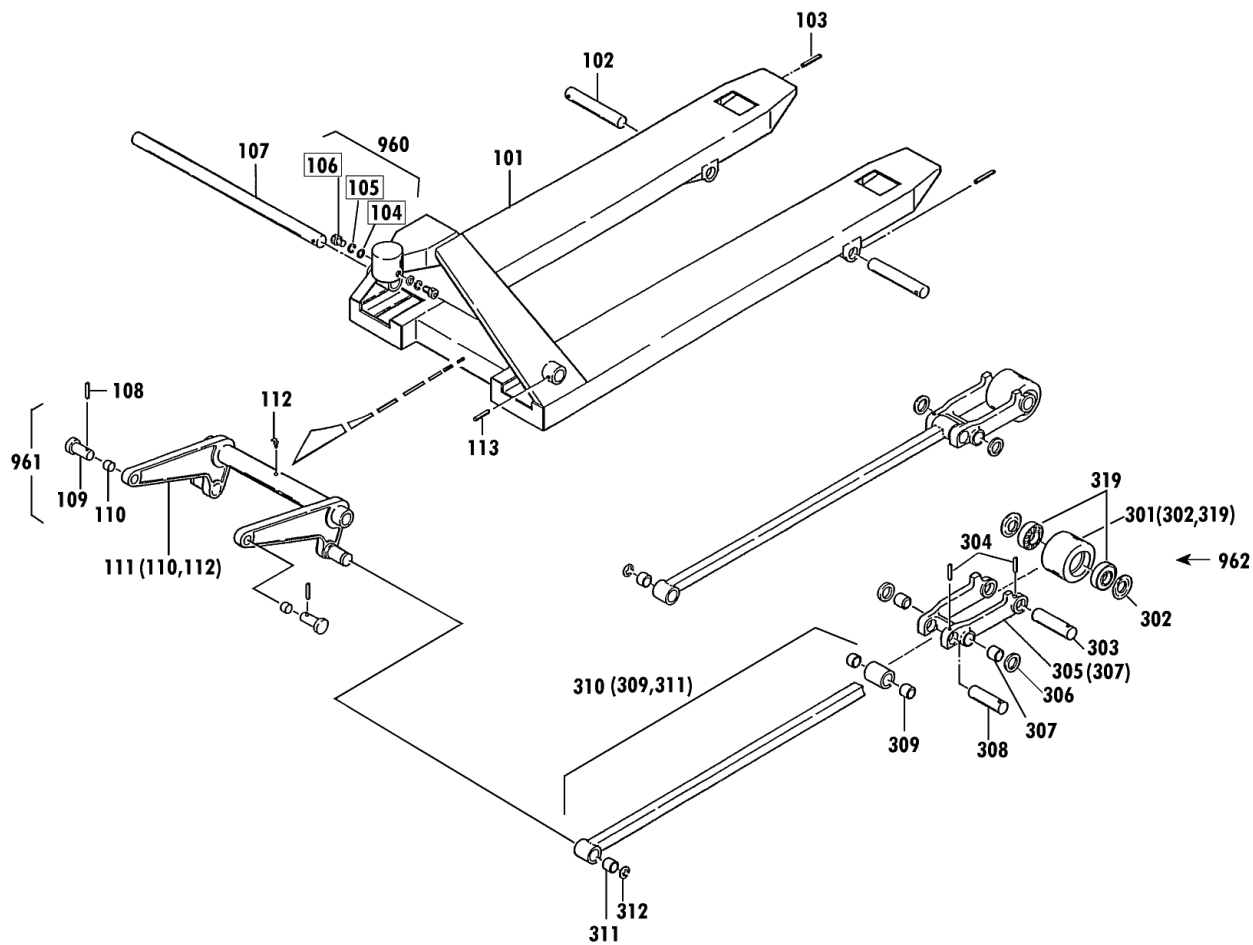

CP 冷凍 1/2

00103-F C P F-15-20

セットNo. 構成部品
 960: 104~106
 961: 108~110
 962: 301~304

セット部品は上記セットNo.で受注承ります。
 □で囲んだ部品は単体受注不可です。
 ()内の部品は組込部品です。

CPF-15L-107 Fig1.フレーム部

部品No.	部品名称	種類	員数	備考(I)	備考(II)
101	フレームブック		1		E0-00153-F-101
102	アームピン		2		E0-00153-F-102
103	スプリングピン		2		E0-00153-F-103
107	クランクシャフト		1		E0-00153-F-107
108	スプリングピン		2		E0-00153-F-108
109	テーブルピン		2		E0-00153-F-109
110	プッシュ・ドライブメット		2		E0-00153-F-110
111	クランクセット		1		E0-00153-F-111
112	クリスニップル		1		E0-00153-F-112
113	スプリングピン		1		E0-00153-F-113
301	ロード・ホイールセット(カラツキ)		2		E0-00153-F-301
302	ホイールキャップ(タイ)		4		E0-00153-F-302
303	ロード・ホイールシャフト		2		E0-00153-F-303
304	スプリングピン		4		E0-00153-F-304
305	アームSUB		2		E0-00153-F-305
306	アームカラー		4		E0-00153-F-306
307	プッシュ・ドライブメット		4		E0-00153-F-307
308	アームピン		2		E0-00153-F-308
309	プッシュ・ドライブメット		4		E0-00153-F-309
310	ピンセット		2		E0-00153-F-310
311	プッシュ・ドライブメット		2		E0-00153-F-311
312	E-リング		2		E0-00153-F-312
319	ハブアリング		4		E0-00153-F-319
960	ハット・ホイールセット		2		E0-00153-F-960
961	テーブルピンセット		2		E0-00153-F-961
962	ロード・ホイールシャフトツキセット		2		E0-00153-F-962

CP 冷凍 2/2

00103-F C P F - 15 - 20

- セットNo. 構成部品
 902 : 217~221
 903 : 212, 233, 234
 904 : 214~216
 910 : 222~229
 911 : 229, 230, 274
 912 : 248~254
 913 : 243~247
 914 : 275~280
 921 : 206, 211~216
 922 : 206, 211~221, 233, 234