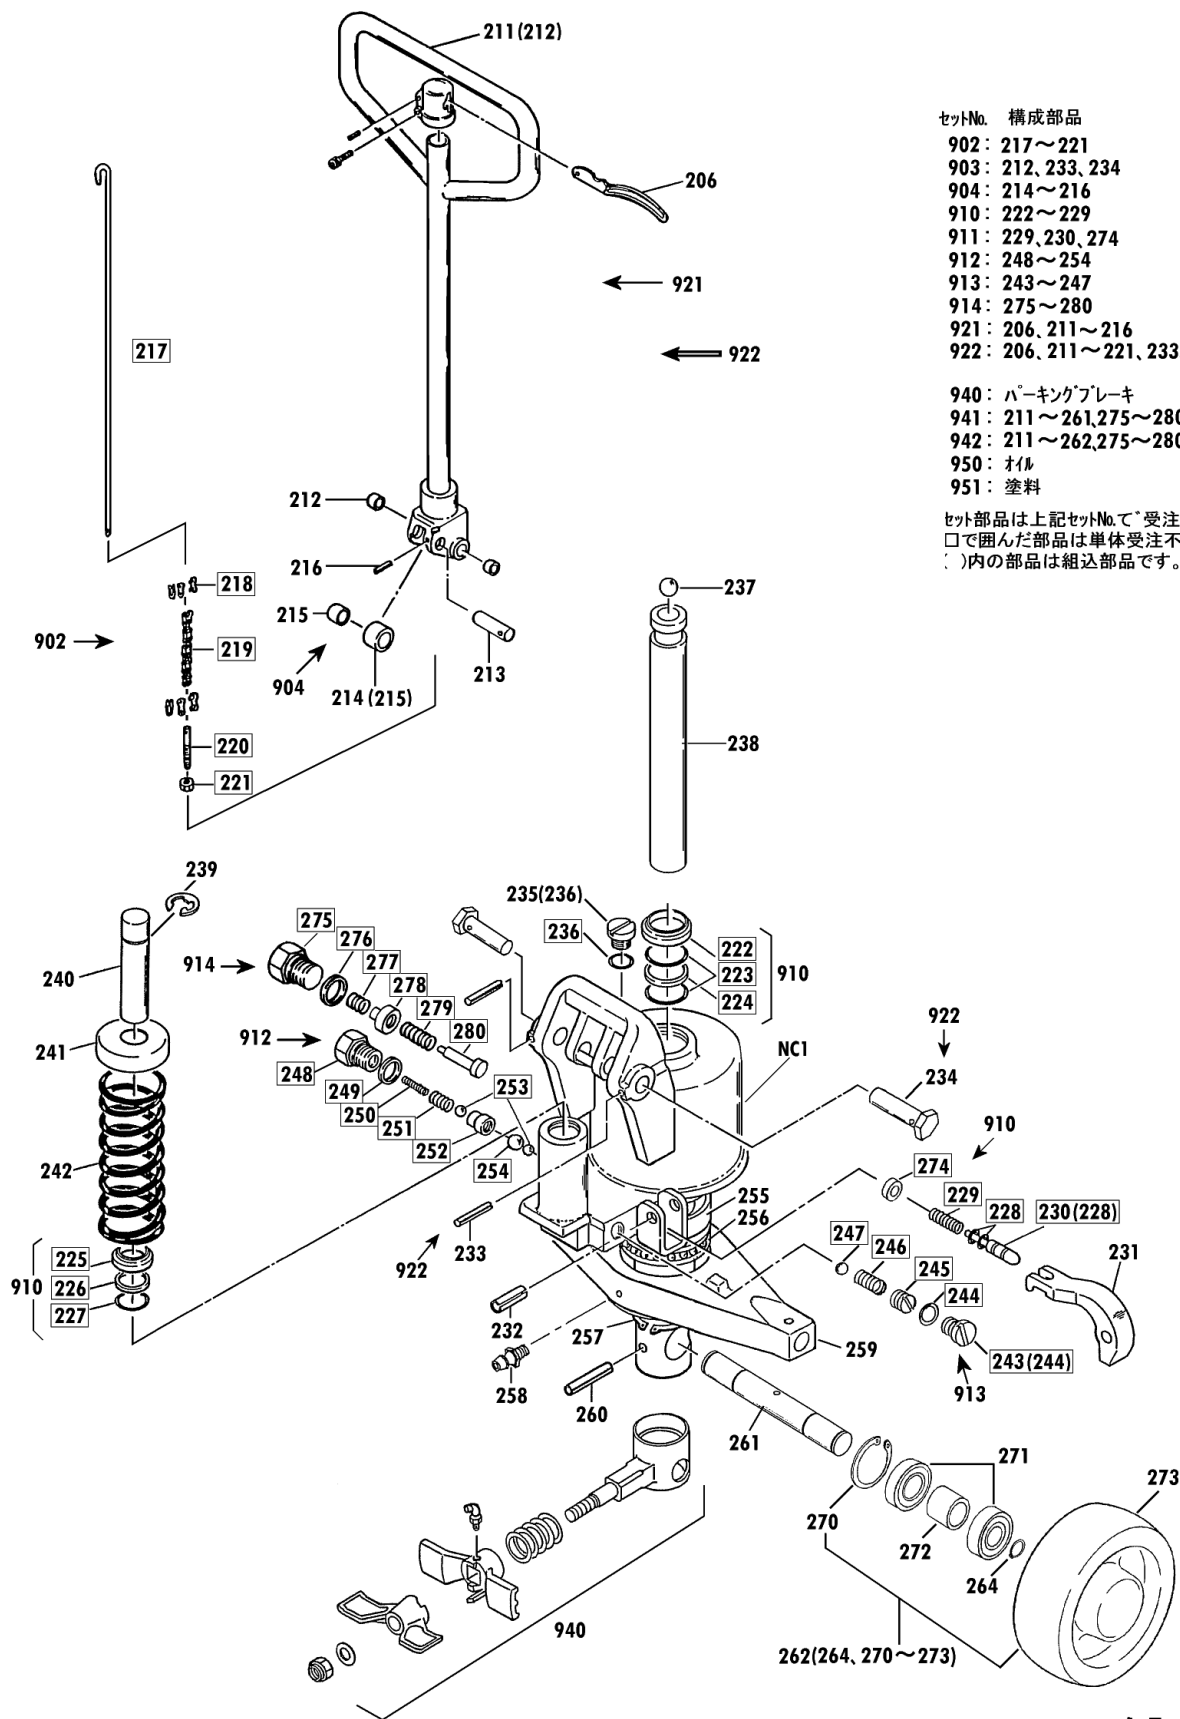

CP 冷凍 2/2

00103-F C P F - 15 - 20

1. セットNo. 構成部品
   902 : 217~221
   903 : 212, 233, 234
   904 : 214~216
   910 : 222~229
   911 : 229, 230, 274
   912 : 248~254
   913 : 243~247
   914 : 275~280
   921 : 206, 211~216
   922 : 206, 211~221, 233, 234

1. 940 : パーキングブレーキ
   941 : 211~261, 275~280, NC1
   942 : 211~262, 275~280, NC1
   950 : オイル
   951 : 塗料

セット部品は上記セットNo.で受注承ります。
□で囲んだ部品は単体受注不可です。
( )内の部品は組込部品です。