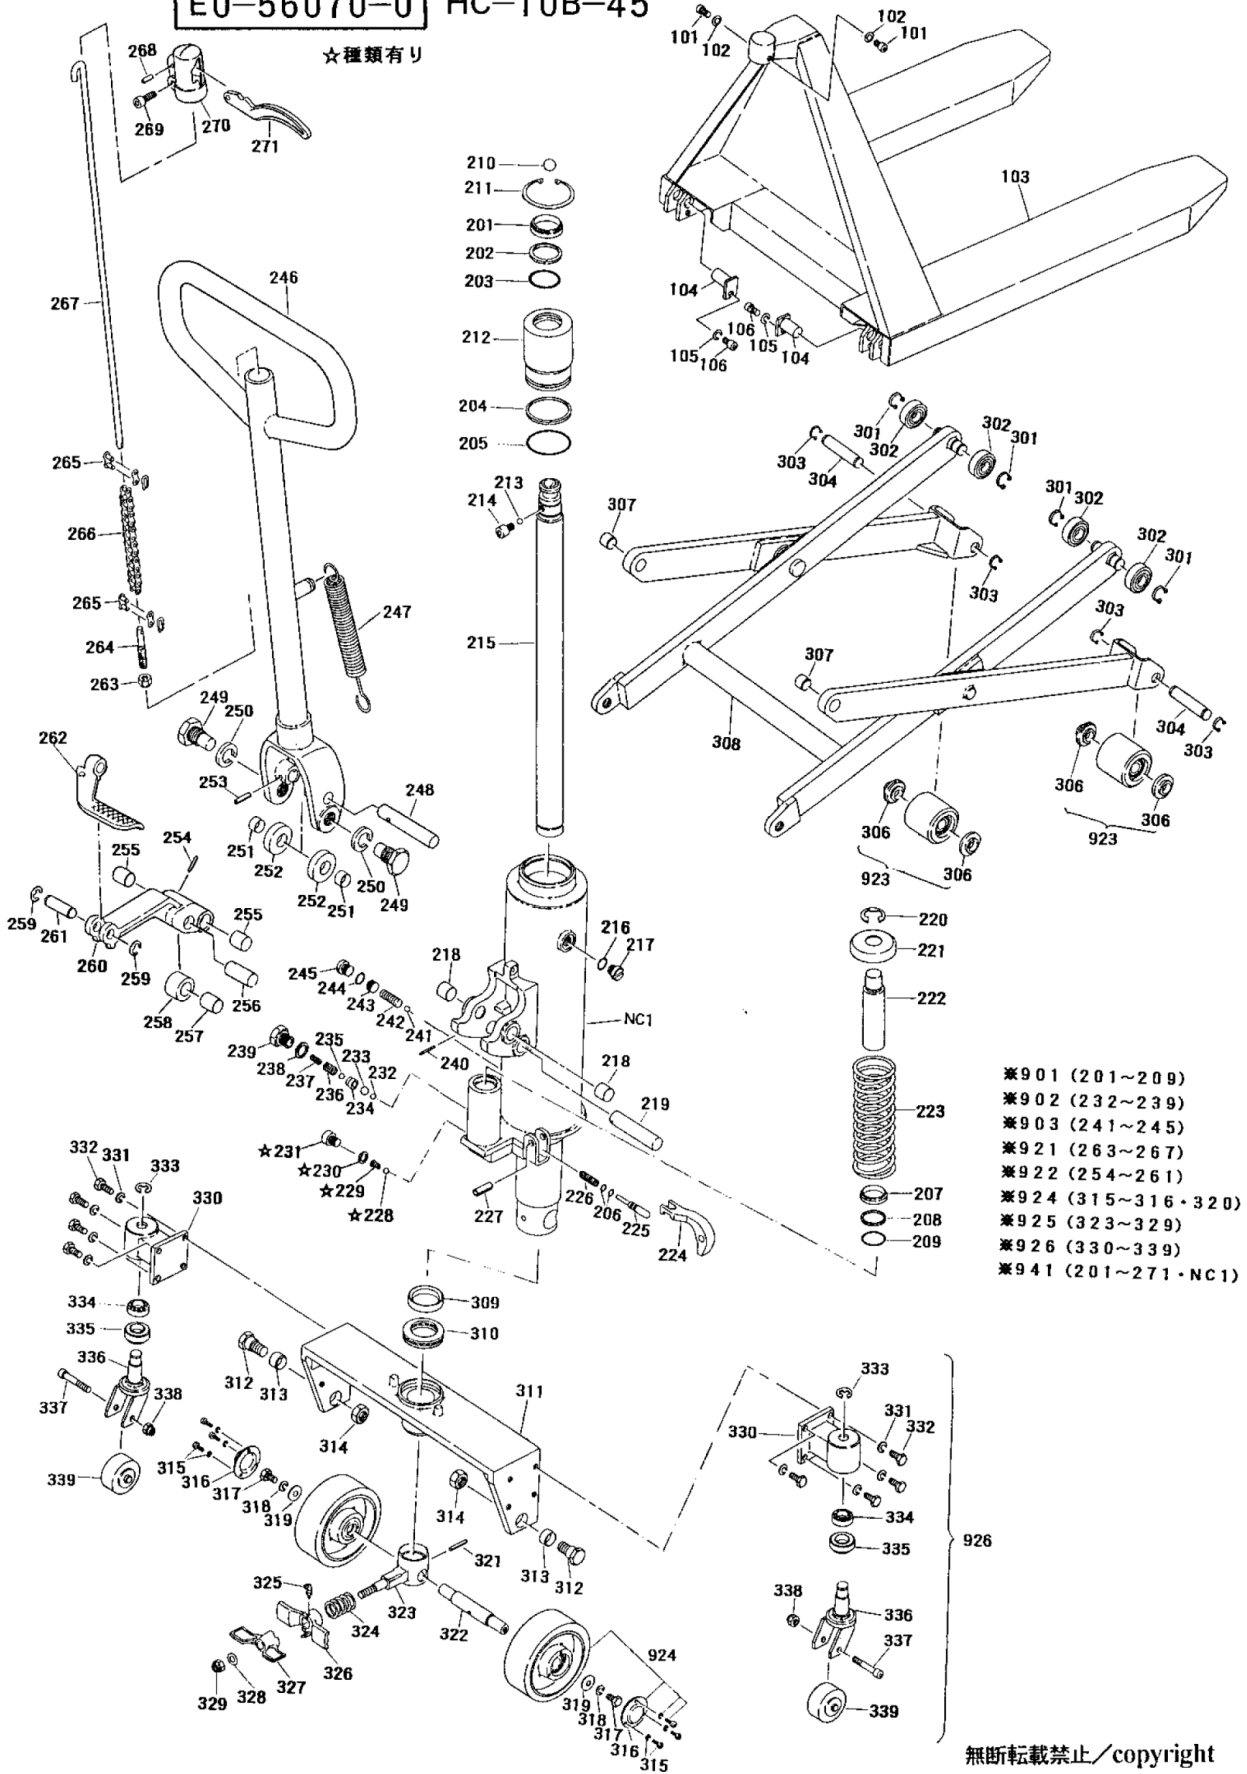

E0-56050-0

HC-10A-45

E0-56070-0

HC-10B-45

☆種類有り

部品No.	部品名称	種類	員数	備考(I)	備考(II)
101	6 カクアナツキホルト		2		E0-56050-0-101
102	Sワッシャ		2		E0-56050-0-102
103	フレームフロック		4		E0-56050-0-103
104	アームピン(プレートツキ)		2		E0-56050-0-104
105	Sワッシャ		2		E0-56050-0-105
106	6 カクアナツキホルト		2		E0-56050-0-106
201	タースチール		1		E0-56050-0-201
202	バックアップリング		1		E0-56050-0-202
203	Oリング		1		E0-56050-0-203
204	バックアップリング		1		E0-56050-0-204
205	Oリング		1		E0-56050-0-205
206	Oリング		2		E0-56050-0-206
207	タースチール		1		E0-56050-0-207
208	バックアップリング		1		E0-56050-0-208
209	Oリング		1		E0-56050-0-209
210	スチールホール		1		E0-56050-0-210
211	スタップリング		1		E0-56050-0-211
212	グランド		1		E0-56050-0-212
213	スチールホール		1		E0-56050-0-213
214	6 カクアナツキホルト		1		E0-56050-0-214
215	セカントピストン(メッキツキ)		1		E0-56050-0-215
216	Oリング		1		E0-56050-0-216
217	スクリュ(リリーフバルブフタ)		1		E0-56050-0-217
218	ワッシャ・ドライメット		2		E0-56050-0-218
219	ハタルシャフト		1		E0-56050-0-219
220	Eリング		1		E0-56050-0-220
220	Eリング	-A	1		E0-56050-0-220-A
221	スプリングキャップ(プレス)		1		E0-56050-0-221
221	スプリングキャップ	-A	1		E0-56050-0-221-A
222	プランジヤピストン		1		E0-56050-0-222
222	プランジヤピストン	-A	1		E0-56050-0-222-A
223	スプリング		1		E0-56050-0-223
224	ショウコクレベル		1		E0-56050-0-224
225	レリスノズル		1		E0-56050-0-225
226	スプリング		1		E0-56050-0-226
227	スプリングピン		1		E0-56050-0-227
228	スチールホール		1		E0-56050-0-228
228	スチールホール	-A	1		E0-56050-0-228-A
229	スプリング・テーパー		1		E0-56050-0-229
229	スプリング・テーパー	-A	1		E0-56050-0-229-A
230	ドゥ・ワッシャ・3/8		1		E0-56050-0-230
230	ドゥ・ワッシャ	-A	1		E0-56050-0-230-A
231	バルブプラグ		1		E0-56050-0-231
231	バルブプラグ	-A	1		E0-56050-0-231-A
232	スチールホール		1		E0-56050-0-232
233	スチールホール		1		E0-56050-0-233
234	ハウジング		1		E0-56050-0-234