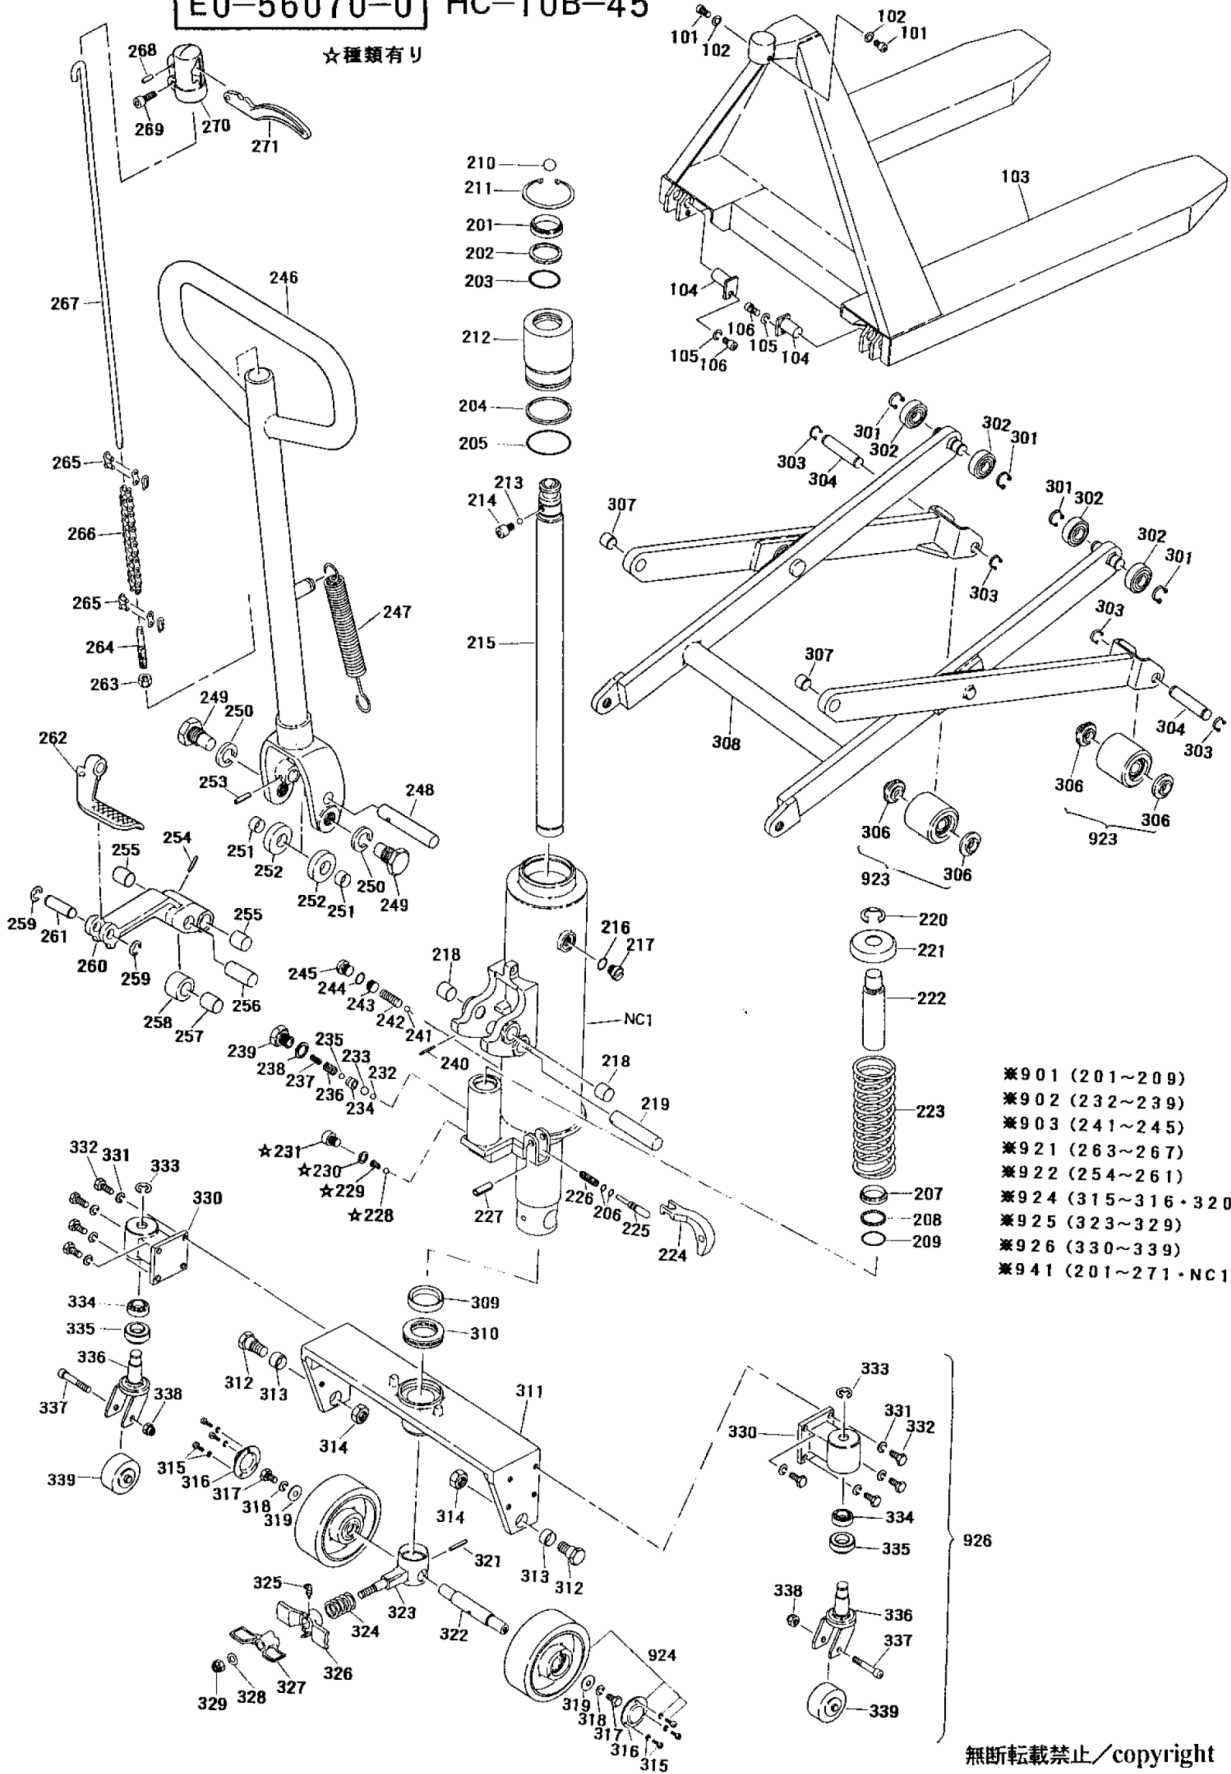

E0-56050-0

HC-10A-45

E0-56070-0

HC-10B-45

☆種類有り

- ※901 (201~209)
- ※902 (232~239)
- ※903 (241~245)
- ※921 (263~267)
- ※922 (254~261)
- ※924 (315~316・320)
- ※925 (323~329)
- ※926 (330~339)
- ※941 (201~271・NC1)

部品No.	部品名称	種類	員数	備考(I)	備考(II)
101	6 カクアナツキホルト		2		E0-56070-0-101
102	Sワッシャ		2		E0-56070-0-102
103	フレームフロック		4		E0-56070-0-103
104	アームピン(プレートツキ)		2		E0-56070-0-104
105	Sワッシャ		2		E0-56070-0-105
106	6 カクアナツキホルト		2		E0-56070-0-106
201	タースチール		1		E0-56070-0-201
202	バックアップリング		1		E0-56070-0-202
203	Oリング		1		E0-56070-0-203
204	バックアップリング		1		E0-56070-0-204
205	Oリング		1		E0-56070-0-205
206	Oリング		2		E0-56070-0-206
207	タースチール		1		E0-56070-0-207
208	バックアップリング		1		E0-56070-0-208
209	Oリング		1		E0-56070-0-209
210	スチールホール		1		E0-56070-0-210
211	スタップリング		1		E0-56070-0-211
212	グランド		1		E0-56070-0-212
213	スチールホール		1		E0-56070-0-213
214	6 カクアナツキホルト		1		E0-56070-0-214
215	セカントピストン(メッキツキ)		1		E0-56070-0-215
216	Oリング		1		E0-56070-0-216
217	スクリュ(リリーフバルブフタ)		1		E0-56070-0-217
218	ワッシャ・ドライメット		2		E0-56070-0-218
219	ハタルシャフト		1		E0-56070-0-219
220	Eリング		1		E0-56070-0-220
220	Eリング	-A	1		E0-56070-0-220-A
221	スプリングキャップ(プレス)		1		E0-56070-0-221
221	スプリングキャップ	-A	1		E0-56070-0-221-A
222	プランジヤピストン		1		E0-56070-0-222
222	プランジヤピストン	-A	1		E0-56070-0-222-A
223	スプリング		1		E0-56070-0-223
224	ショウコクレベル		1		E0-56070-0-224
225	レリスノズル		1		E0-56070-0-225
226	スプリング		1		E0-56070-0-226
227	スプリングピン		1		E0-56070-0-227
228	スチールホール		1		E0-56070-0-228
228	スチールホール	-A	1		E0-56070-0-228-A
229	スプリング・テーパー		1		E0-56070-0-229
229	スプリング・テーパー	-A	1		E0-56070-0-229-A
230	ドゥ・ワッシャ・3/8		1		E0-56070-0-230
230	ドゥ・ワッシャ	-A	1		E0-56070-0-230-A
231	バルブフック		1		E0-56070-0-231
231	バルブフック	-A	1		E0-56070-0-231-A
232	スチールホール		1		E0-56070-0-232
233	スチールホール		1		E0-56070-0-233
234	ハウジング		1		E0-56070-0-234