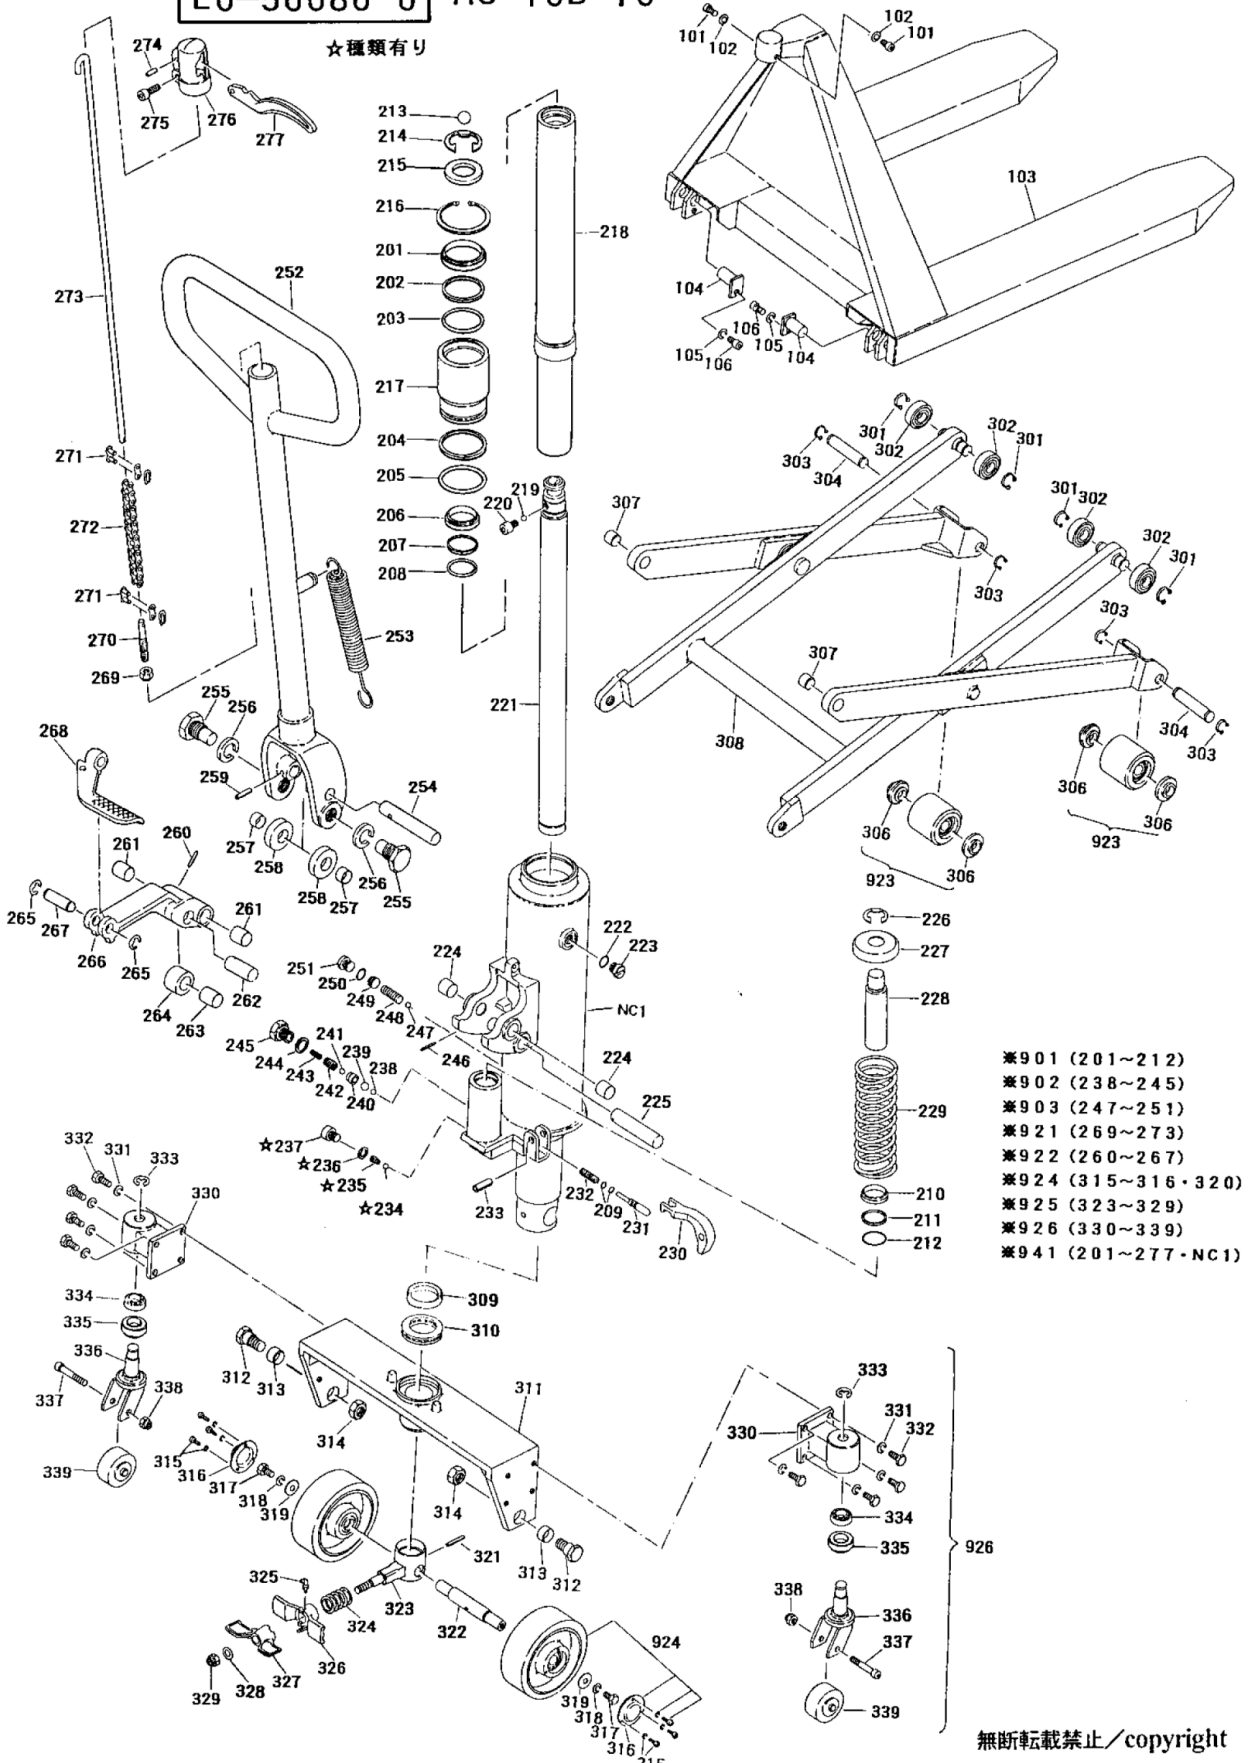

E0-56060-0 HC-10A-70
 E0-56080-0 HC-10B-70

★種類有り

- ※901 (201~212)
- ※902 (238~245)
- ※903 (247~251)
- ※921 (269~273)
- ※922 (260~267)
- ※924 (315~316・320)
- ※925 (323~329)
- ※926 (330~339)
- ※941 (201~277-NC1)

部品No.	部品名称	種類	員数	備考(I)	備考(II)
101	6 カクアナツキホルト		2		E0-56080-0-101
102	Sワッシャ		2		E0-56080-0-102
103	フレームワッシャ		1		E0-56080-0-103
104	アームピン(プレートツキ)		2		E0-56080-0-104
105	Sワッシャ		2		E0-56080-0-105
106	6 カクアナツキホルト		2		E0-56080-0-106
201	ダストシール		1		E0-56080-0-201
202	バックアップリング		1		E0-56080-0-202
203	Oリング		1		E0-56080-0-203
204	バックアップリング		1		E0-56080-0-204
205	Oリング		1		E0-56080-0-205
206	ダストシール		1		E0-56080-0-206
207	バックアップリング		1		E0-56080-0-207
208	Oリング		1		E0-56080-0-208
209	Oリング		2		E0-56080-0-209
210	ダストシール		1		E0-56080-0-210
211	バックアップリング		1		E0-56080-0-211
212	Oリング		1		E0-56080-0-212
213	スチールホール		1		E0-56080-0-213
214	Eリング		1		E0-56080-0-214
215	ヒラワッシャ(コカタ)		1		E0-56080-0-215
216	スナップリング		1		E0-56080-0-216
217	グランド		1		E0-56080-0-217
218	ファーストピストン(メッキツキ)		1		E0-56080-0-218
219	スチールホール		1		E0-56080-0-219
220	6 カクアナツキホルト		1		E0-56080-0-220
221	セカントピストン(メッキツキ)		1		E0-56080-0-221
222	Oリング		1		E0-56080-0-222
223	スクリュ(リリーフバルブフタ)		1		E0-56080-0-223
224	ワッシャ・ドライメット		2		E0-56080-0-224
225	パタルシャフト		1		E0-56080-0-225
226	Eリング		1		E0-56080-0-226
226	Eリング	-A	1		E0-56080-0-226-A
227	スプリングキャップ(プレス)		1		E0-56080-0-227
227	スプリングキャップ	-A	1		E0-56080-0-227-A
228	プランジヤピストン		1		E0-56080-0-228
228	プランジヤピストン	-A	1		E0-56080-0-228-A
229	スプリング		1		E0-56080-0-229
230	ショウコウレバ		1		E0-56080-0-230
231	レリーズノズル		1		E0-56080-0-231
232	スプリング		1		E0-56080-0-232
233	スプリングピン		1		E0-56080-0-233
234	スチールホール		1		E0-56080-0-234
234	スチールホール	-A	1		E0-56080-0-234-A
235	スプリング・テーパー		1		E0-56080-0-235
235	スプリング・テーパー	-A	1		E0-56080-0-235-A
236	トウワッシャ・3/8		1		E0-56080-0-236