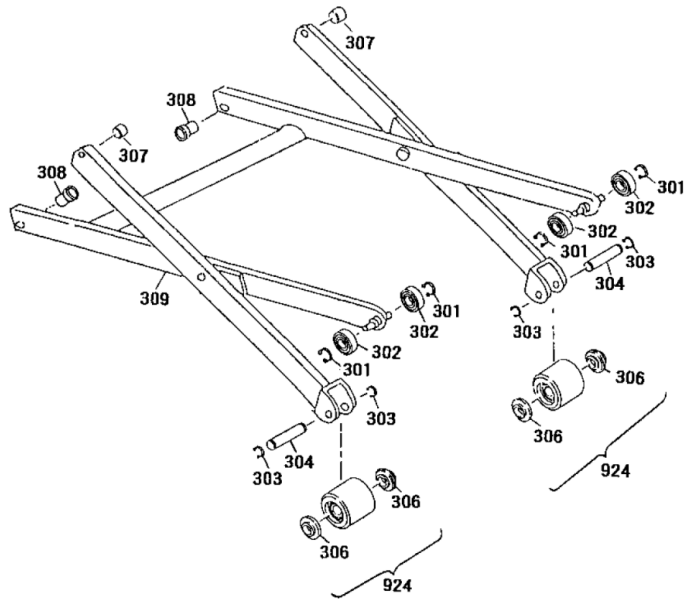

E0-56020-0 HC-5A-70

E0-56040-0 HC-5B-70

☆種類有り

部品No.	部品名称	種類	員数	備考(I)	備考(II)
101	マストローラ-(ブッシュイリ)		2		E0-56020-0-101
102	ブッシュ・ト・ライメット		2		E0-56020-0-102
103	リトアムセットピン		2		E0-56020-0-103
104	Sワッシャ		2		E0-56020-0-104
105	6 カクアナツキホルト		2		E0-56020-0-105
106	フレームASSY		1		E0-56020-0-106
107	ショウコウフオークASSY		1		E0-56020-0-107
108	マストカバー(インビ)		2		E0-56020-0-108
109	カートパネル(PET)		1		E0-56020-0-109
110	ホルワラク		6		E0-56020-0-110
111	6 カクアナツキホルト		2		E0-56020-0-111
112	Sワッシャ		2		E0-56020-0-112
113	6 カクナット		2		E0-56020-0-113
114	6 カクナット		2		E0-56020-0-114
115	#ヒラワッシャ(コカタ)		2		E0-56020-0-115
116	#テープルピン		2		E0-56020-0-116
201	タースチール		1		E0-56020-0-201
202	Oリング		2		E0-56020-0-202
203	バックアップリング		1		E0-56020-0-203
204	Oリング		2		E0-56020-0-204
205	バックアップリング		1		E0-56020-0-205
207	Oリング		2		E0-56020-0-207
208	ハタルグリップ(タ-クグレ)		1		E0-56020-0-208
209	ハタルパイプ		1		E0-56020-0-209
210	ハタルシャフト		1		E0-56020-0-210
211	Eリング		1		E0-56020-0-211
212	グリスニップル		1		E0-56020-0-212
213	スチールホール		1		E0-56020-0-213
214	スプリング		1		E0-56020-0-214
215	スクリュー(アッチョウネジ)		1		E0-56020-0-215
216	バンドルタイ		1		E0-56020-0-216
217	ブランチャーローラピン		1		E0-56020-0-217
218	Eリング		2		E0-56020-0-218
219	ブッシュ・ト・ライメット		1		E0-56020-0-219
220	ローラ・ヤキレアリ		1		E0-56020-0-220
221	6 カクナット		1		E0-56020-0-221
221	6 カクナット	-A	1		E0-56020-0-221-A
222	6 カクホルト		1		E0-56020-0-222
222	6 カクホルト	-A	1		E0-56020-0-222-A
223	ブランチャーピストン		1		E0-56020-0-223
224	スプリングキャップ(プレス)		1		E0-56020-0-224
225	スプリング		1		E0-56020-0-225
226	レリーズニギリ(ク0)		1		E0-56020-0-226
227	6 カクナット		1		E0-56020-0-227
228	レリーズノズル		1		E0-56020-0-228
229	スクリュー(リリーフバルブフタ)		1		E0-56020-0-229
230	Oリング		1		E0-56020-0-230
231	レリーズ(ノズル)ストップ		1		E0-56020-0-231