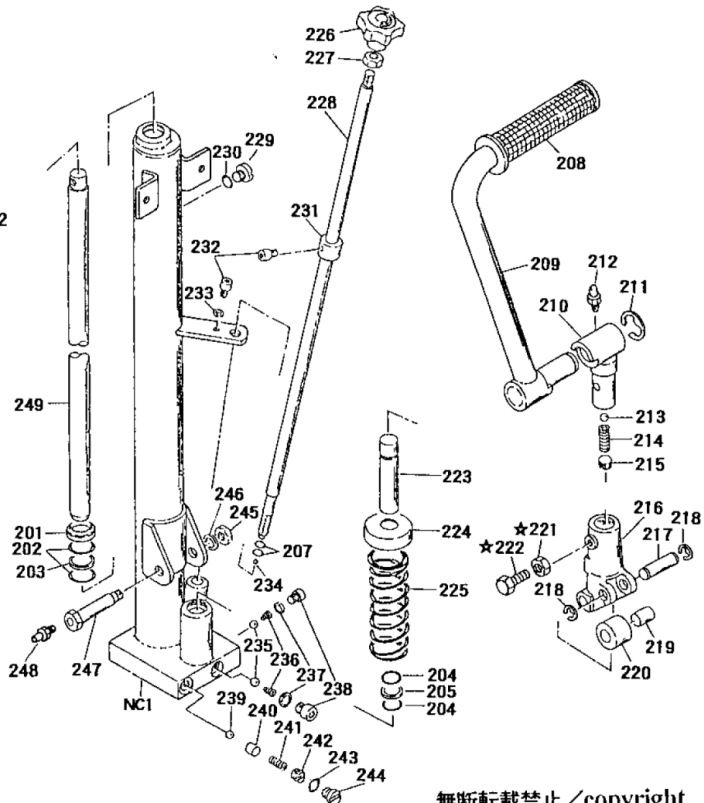

E0-56020-0 HC-5A-70

E0-56040-0 HC-5B-70

☆種類有り

部品No.	部品名称	種類	員数	備考(I)	備考(II)
101	マストローラ-(ブッシュイリ)		2		E0-56020-0-101
102	ブッシュ・ト・ライメット		2		E0-56020-0-102
103	リトアムセットピン		2		E0-56020-0-103
104	Sワッシャ		2		E0-56020-0-104
105	6 カクアナツキホルト		2		E0-56020-0-105
106	フレームASSY		1		E0-56020-0-106
107	ショウコウフオークASSY		1		E0-56020-0-107
108	マストカバー(インビ)		2		E0-56020-0-108
109	カートパネル(PET)		1		E0-56020-0-109
110	ホルワラク		6		E0-56020-0-110
111	6 カクアナツキホルト		2		E0-56020-0-111
112	Sワッシャ		2		E0-56020-0-112
113	6 カクナット		2		E0-56020-0-113
114	6 カクナット		2		E0-56020-0-114
115	#ヒラワッシャ(コカタ)		2		E0-56020-0-115
116	#テープルピン		2		E0-56020-0-116
201	タースチール		1		E0-56020-0-201
202	Oリング		2		E0-56020-0-202
203	バックアップリング		1		E0-56020-0-203
204	Oリング		2		E0-56020-0-204
205	バックアップリング		1		E0-56020-0-205
207	Oリング		2		E0-56020-0-207
208	ハタルグリップ(タ-クグレ)		1		E0-56020-0-208
209	ハタルパイプ		1		E0-56020-0-209
210	ハタルシャフト		1		E0-56020-0-210
211	Eリング		1		E0-56020-0-211
212	グリスニップル		1		E0-56020-0-212
213	スチールホール		1		E0-56020-0-213
214	スプリング		1		E0-56020-0-214
215	スクリュー(アッチョウネジ)		1		E0-56020-0-215
216	バンドルタイ		1		E0-56020-0-216
217	ブランチャーローラピン		1		E0-56020-0-217
218	Eリング		2		E0-56020-0-218
219	ブッシュ・ト・ライメット		1		E0-56020-0-219
220	ローラ・ヤキレアリ		1		E0-56020-0-220
221	6 カクナット		1		E0-56020-0-221
221	6 カクナット	-A	1		E0-56020-0-221-A
222	6 カクホルト		1		E0-56020-0-222
222	6 カクホルト	-A	1		E0-56020-0-222-A
223	ブランチャーピストン		1		E0-56020-0-223
224	スプリングキャップ(プレス)		1		E0-56020-0-224
225	スプリング		1		E0-56020-0-225
226	レリーズニギリ(ク0)		1		E0-56020-0-226
227	6 カクナット		1		E0-56020-0-227
228	レリーズノズル		1		E0-56020-0-228
229	スクリュー(リリーフバルブフタ)		1		E0-56020-0-229
230	Oリング		1		E0-56020-0-230
231	レリーズ(ノズル)ストップ		1		E0-56020-0-231