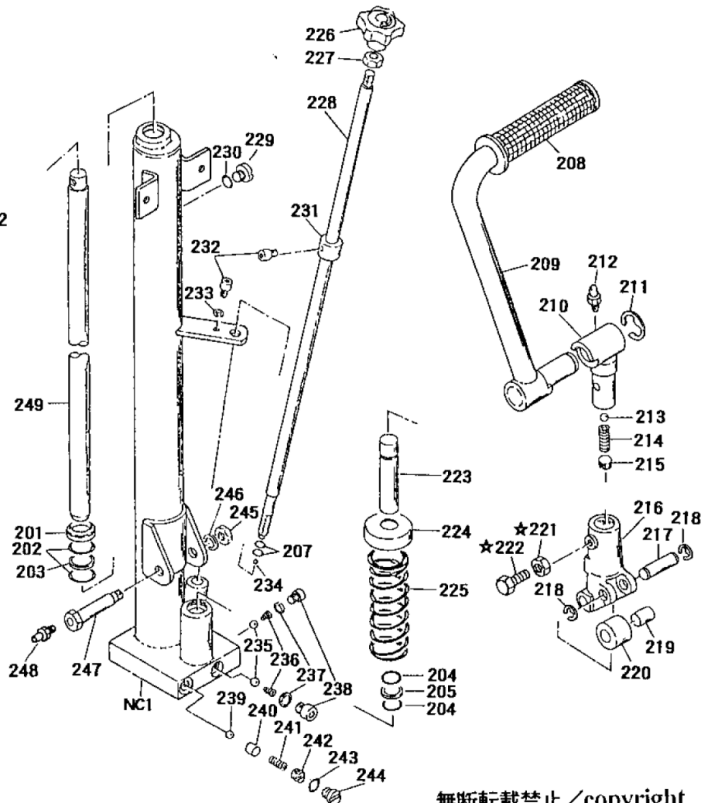

E0-56020-0 HC-5A-70

E0-56040-0 HC-5B-70

☆種類有り

部品No.	部品名称	種類	員数	備考(I)	備考(II)
101	マストローラ-(ブッシュイリ)		2		E0-56040-0-101
102	ブッシュ・ト・ライメット		2		E0-56040-0-102
103	リトアムセットピン		2		E0-56040-0-103
104	Sワッシャ		2		E0-56040-0-104
105	6 カクアナツキホルト		2		E0-56040-0-105
106	フレームASSY		1		E0-56040-0-106
107	ショウコウフオークASSY		1		E0-56040-0-107
108	マストカバー(インビ)		2		E0-56040-0-108
109	カートパネル(PET)		1		E0-56040-0-109
110	ホルワラック		6		E0-56040-0-110
111	6 カクアナツキホルト		2		E0-56040-0-111
112	Sワッシャ		2		E0-56040-0-112
113	6 カクナット		2		E0-56040-0-113
114	6 カクナット		2		E0-56040-0-114
115	#ヒラワッシャ(コカタ)		2		E0-56040-0-115
116	#テープルピン		2		E0-56040-0-116
201	タストシール		1		E0-56040-0-201
202	Oリング		2		E0-56040-0-202
203	バックアップリング		1		E0-56040-0-203
204	Oリング		2		E0-56040-0-204
205	バックアップリング		1		E0-56040-0-205
207	Oリング		2		E0-56040-0-207
208	ハタルグリップ(タクグレ)		1		E0-56040-0-208
209	ハタルパイプ		1		E0-56040-0-209
210	ハタルシャフト		1		E0-56040-0-210
211	Eリング		1		E0-56040-0-211
212	グリスニップル		1		E0-56040-0-212
213	スチールホール		1		E0-56040-0-213
214	スプリング		1		E0-56040-0-214
215	スクリュー(アッチョウネジ)		1		E0-56040-0-215
216	バンドルタイ		1		E0-56040-0-216
217	ブランジャーローピン		1		E0-56040-0-217
218	Eリング		2		E0-56040-0-218
219	ブッシュ・ト・ライメット		1		E0-56040-0-219
220	ローラ・ヤキレアリ		1		E0-56040-0-220
221	6 カクナット		1		E0-56040-0-221
221	6 カクナット	-A	1		E0-56040-0-221-A
222	6 カクホルト		1		E0-56040-0-222
222	6 カクホルト	-A	1		E0-56040-0-222-A
223	ブランジャーピストン		1		E0-56040-0-223
224	スプリングキャップ(プレス)		1		E0-56040-0-224
225	スプリング		1		E0-56040-0-225
226	レリーズニギリ(ク0)		1		E0-56040-0-226
227	6 カクナット		1		E0-56040-0-227
228	レリーズノズル		1		E0-56040-0-228
229	スクリュー(リリフホルワラフタ)		1		E0-56040-0-229
230	Oリング		1		E0-56040-0-230
231	レリーズ(ノズル)ストッパ		1		E0-56040-0-231