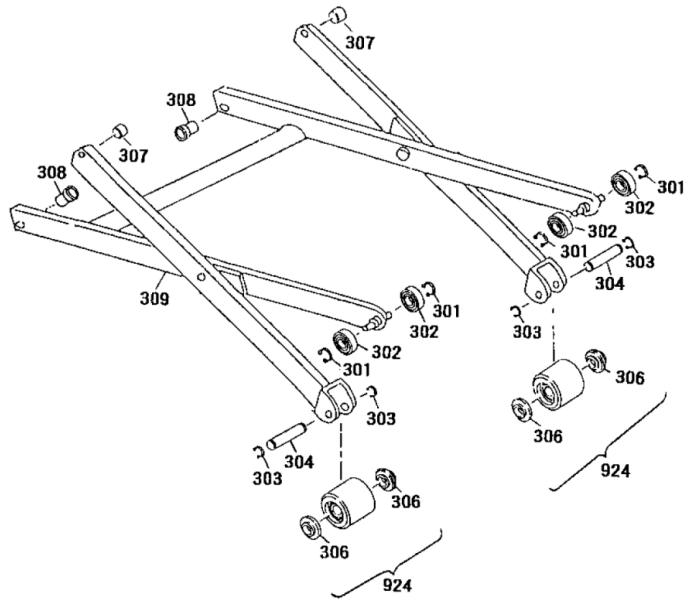

E0-56020-0 HC-5A-70

E0-56040-0 HC-5B-70

☆種類有り

部品No.	部品名称	種類	員数	備考(I)	備考(II)
101	マストローラ-(ブッシュイリ)		2		E0-56040-0-101
102	ブッシュ・ト・ライメット		2		E0-56040-0-102
103	リトアムセットピン		2		E0-56040-0-103
104	Sワッシャ		2		E0-56040-0-104
105	6 カクアナツキホルト		2		E0-56040-0-105
106	フレームASSY		1		E0-56040-0-106
107	ショウコウフオークASSY		1		E0-56040-0-107
108	マストカバー(インビ)		2		E0-56040-0-108
109	カートパネル(PET)		1		E0-56040-0-109
110	ホルワラック		6		E0-56040-0-110
111	6 カクアナツキホルト		2		E0-56040-0-111
112	Sワッシャ		2		E0-56040-0-112
113	6 カクナット		2		E0-56040-0-113
114	6 カクナット		2		E0-56040-0-114
115	#ヒラワッシャ(コカタ)		2		E0-56040-0-115
116	#テープルピン		2		E0-56040-0-116
201	タストシール		1		E0-56040-0-201
202	Oリング		2		E0-56040-0-202
203	バックアップリング		1		E0-56040-0-203
204	Oリング		2		E0-56040-0-204
205	バックアップリング		1		E0-56040-0-205
207	Oリング		2		E0-56040-0-207
208	ハタルグリップ(タクグレ)		1		E0-56040-0-208
209	ハタルパイプ		1		E0-56040-0-209
210	ハタルシャフト		1		E0-56040-0-210
211	Eリング		1		E0-56040-0-211
212	グリスニップル		1		E0-56040-0-212
213	スチールホール		1		E0-56040-0-213
214	スプリング		1		E0-56040-0-214
215	スクリュー(アッチョウネジ)		1		E0-56040-0-215
216	バンドルタイ		1		E0-56040-0-216
217	ブランジャーローピン		1		E0-56040-0-217
218	Eリング		2		E0-56040-0-218
219	ブッシュ・ト・ライメット		1		E0-56040-0-219
220	ローラ・ヤキレアリ		1		E0-56040-0-220
221	6 カクナット		1		E0-56040-0-221
221	6 カクナット	-A	1		E0-56040-0-221-A
222	6 カクホルト		1		E0-56040-0-222
222	6 カクホルト	-A	1		E0-56040-0-222-A
223	ブランジャーピストン		1		E0-56040-0-223
224	スプリングキャップ(プレス)		1		E0-56040-0-224
225	スプリング		1		E0-56040-0-225
226	レリーズニギリ(ク0)		1		E0-56040-0-226
227	6 カクナット		1		E0-56040-0-227
228	レリーズノズル		1		E0-56040-0-228
229	スクリュー(リリフホルワラフタ)		1		E0-56040-0-229
230	Oリング		1		E0-56040-0-230
231	レリーズ(ノズル)ストッパ		1		E0-56040-0-231