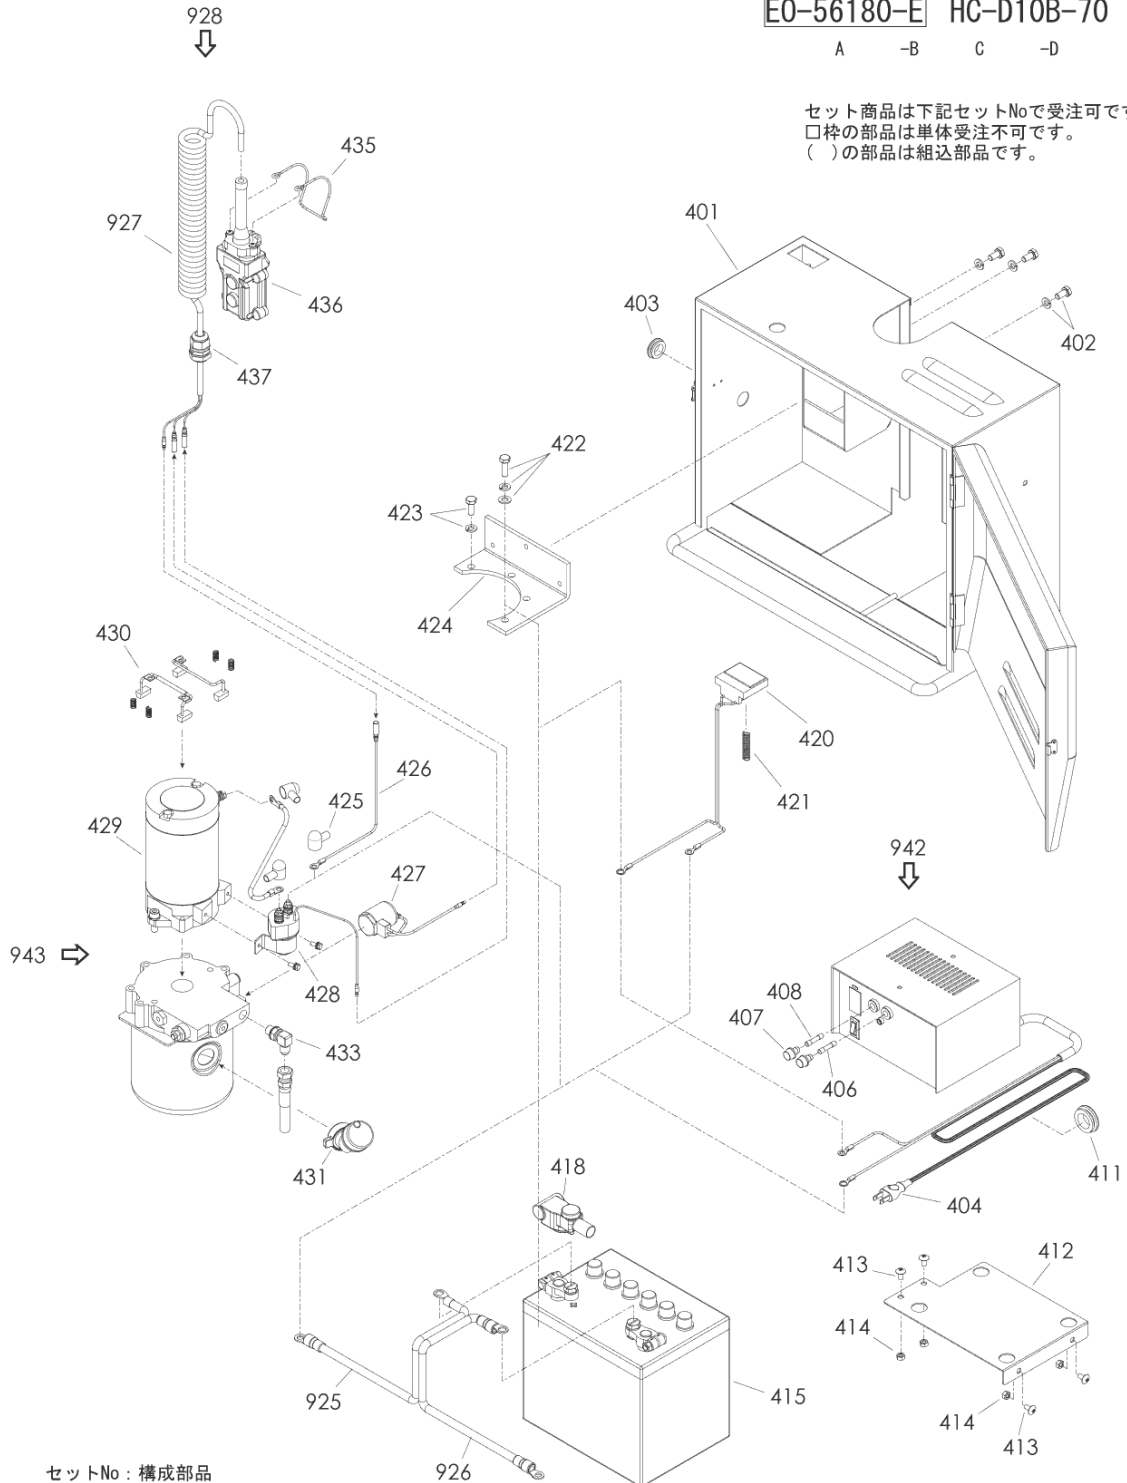

EO-56160-E HC-D10A-70

EO-56180-E HC-D10B-70

A -B C -D

セット商品は下記セットNoで受注可です。
 口枠の部品は単体受注不可です。
 ()の部品は組込部品です。

セットNo : 構成部品

- 901 : 201~208
- 921 : 306ツキ
- 922 : 316,317ツキ
- 923 : 323~329
- 924 : 330~339
- 941 : 201~217,NC1
- 971 : OIL

HC-D10A-70 Fig1.フレーム部

部品No.	部品名称	種類		員数	備考(I)	備考(II)
339	ロードホイルSUB			2		E0-56160-E-339
340	6 カクアナツキホルト			2		E0-56160-E-340
341	Sワッシャ			2		E0-56160-E-341
901	パッキンセット			1	201-208	E0-56160-E-901
921	ロードホイルセット(カラーツキ)			2	(306)	E0-56160-E-921
922	ステアリングホイルセット(アルミ)			2	(316-317)	E0-56160-E-922
923	ブレーキASSY			1	323-329	E0-56160-E-923
924	オプションキャストアツシ			2	330-339	E0-56160-E-924
941	シリンドラアツシ			1	201-217・NC1	E0-56160-E-941
971	*ハイトロリック			2		E0-56160-E-971
972	*スプレー(オレンジ)	A		1		E0-56160-E-972A
972	*スプレー(ハージ1)	B		1		E0-56160-E-972B
972	*塗料()	C		1		E0-56160-E-972C

EO-56160-E HC-D10A-70

EO-56180-E HC-D10B-70

A -B C -D

セット商品は下記セットNoで受注可です。
口枠の部品は単体受注不可です。
()の部品は組込部品です。

セットNo : 構成部品

928 : 435~437,927

943 : 427~431

欠番:405, 409, 410, 416, 417, 419, 432, 434