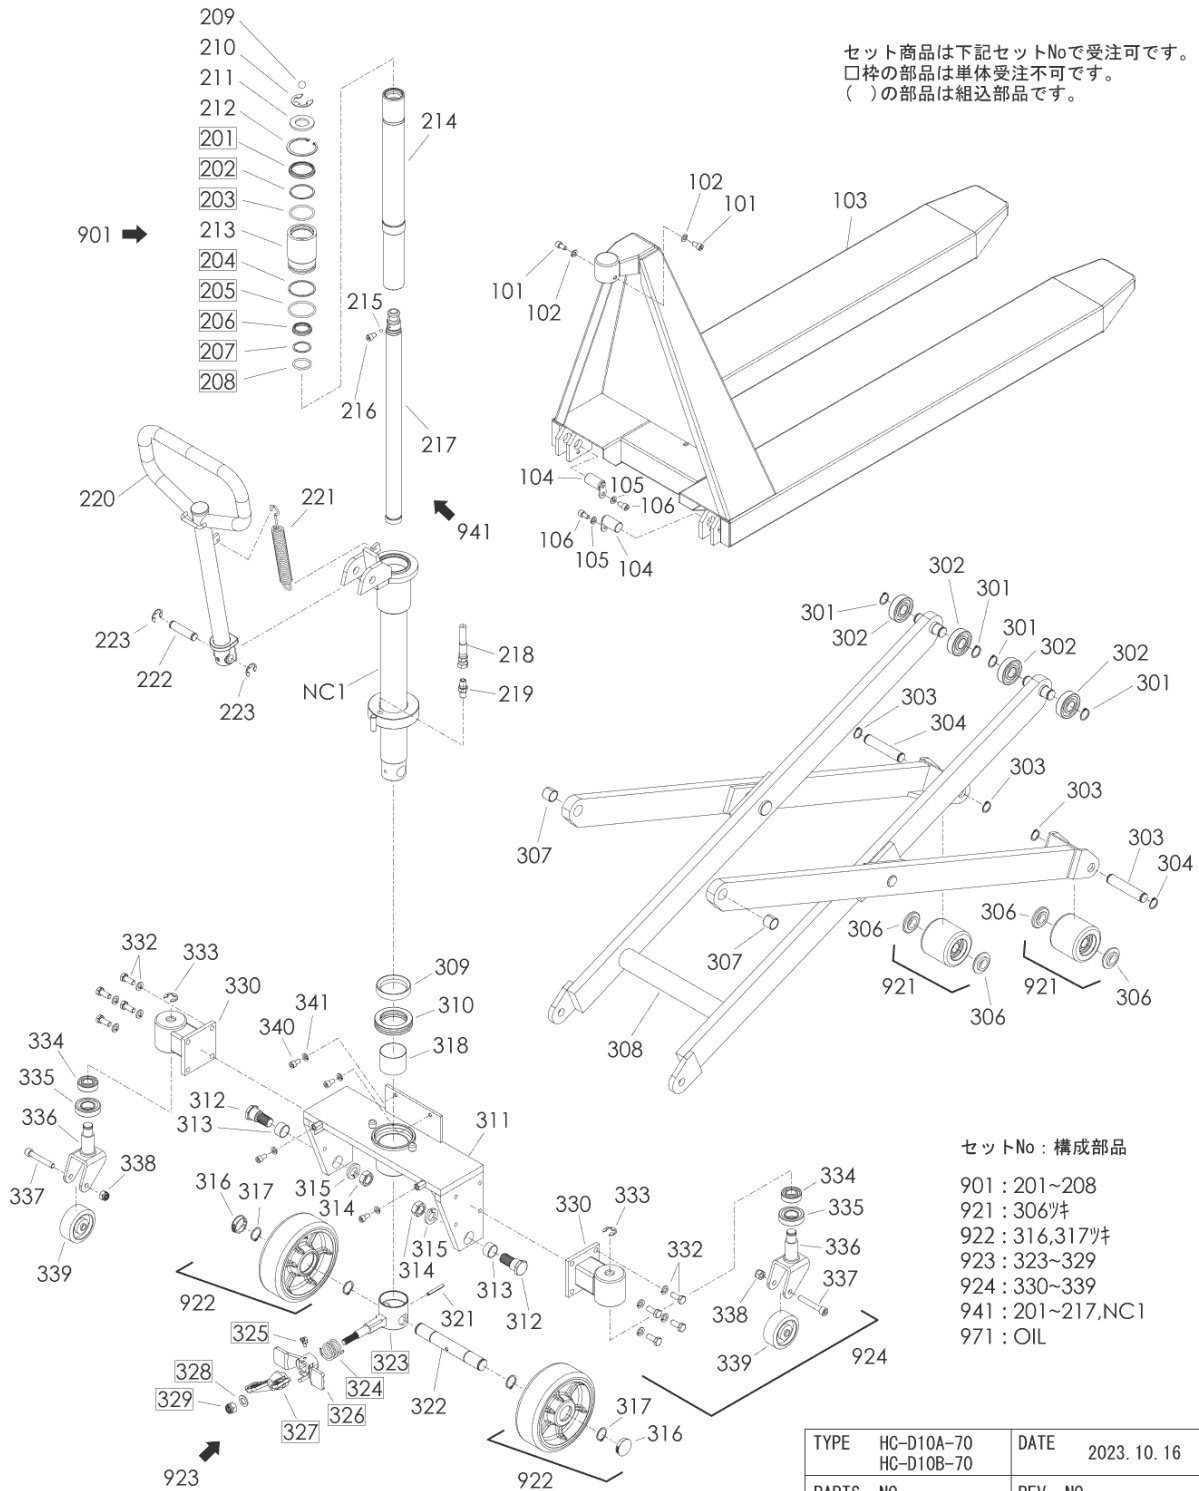

EO-56160-E HC-D10A-70

EO-56180-E HC-D10B-70

A -B C -D

セット商品は下記セットNoで受注可です。
 口枠の部品は単体受注不可です。
 ()の部品は組込部品です。

セットNo : 構成部品

- 901 : 201~208
- 921 : 306ツキ
- 922 : 316,317ツキ
- 923 : 323~329
- 924 : 330~339
- 941 : 201~217,NC1
- 971 : OIL

欠番:305, 319, 320, 331

Copyright (C) 2015 Okudaya Giken Co.,Ltd. All rights reserved.

TYPE	HC-D10A-70 HC-D10B-70	DATE	2023. 10. 16
PARTS NO.	101~106 201~223 301~341	REV NO.	-

株式会社 **おくだ屋技研**

HC-D10A-70 Fig1.フレーム部

EO-56160-E HC-D10A-70

EO-56180-E HC-D10B-70

A -B C -D

セット商品は下記セットNoで受注可です。
口枠の部品は単体受注不可です。
()の部品は組込部品です。

セットNo : 構成部品

928 : 435~437,927

943 : 427~431

欠番:405, 409, 410, 416, 417, 419, 432, 434