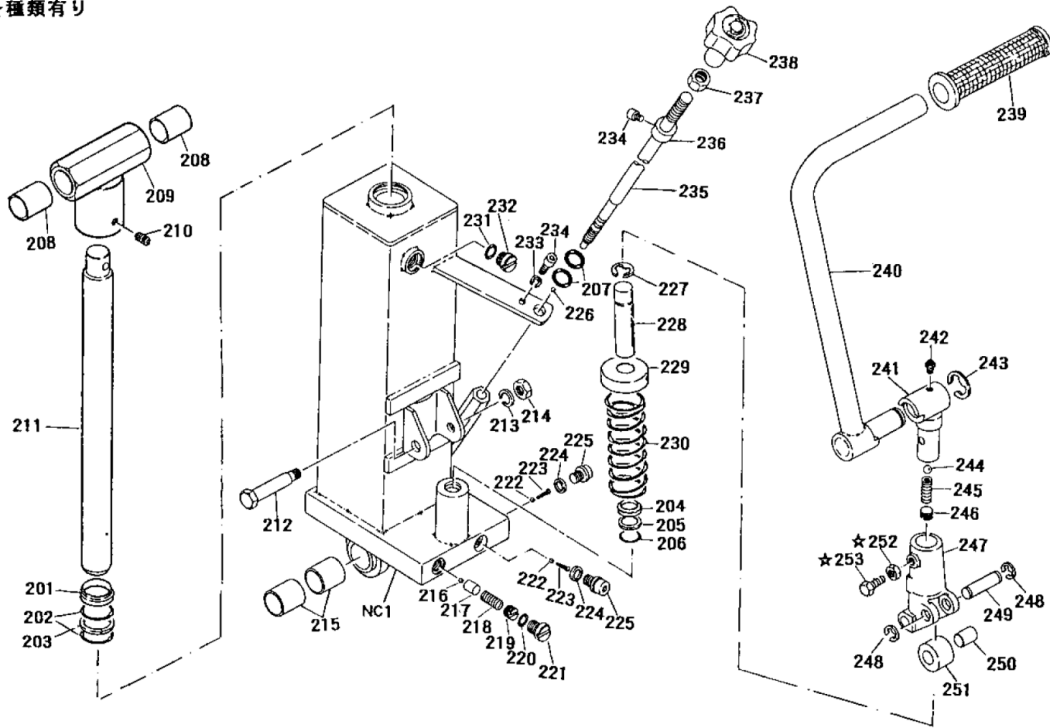

E0-50060-0

☆種類有り

RL-H100

- ※901 (201~207)
- ※902 (222~226)
- ※903 (216~221)
- ※921 (239~246)
- ※922 (247~253)
- ※924 (301~313・926)
- ※925 (316~321)
- ※941 (201~253・NC1)

部品No.	部品名称	種類	員数	備考(I)	備考(II)
101	フレーム		1		E0-50060-0-101
102	ローラー		2		E0-50060-0-102
103	フッシュ・ト・ライメット		4		E0-50060-0-103
104	ローラーカラー		2		E0-50060-0-104
105	グロメット		2		E0-50060-0-105
106	ローラーシャフト		1		E0-50060-0-106
107	ハンテックワタリ		2		E0-50060-0-107
108	6 カクアナツキホルト		1		E0-50060-0-108
109	Sワッシャ		1		E0-50060-0-109
110	シリンドラジック(プレートツキ)		1		E0-50060-0-110
111	6 カクアナツキホルト		1		E0-50060-0-111
112	Sワッシャ		1		E0-50060-0-112
113	シリンドラヘッドジック(プレートツ		1		E0-50060-0-113
114	スプリングピオン		1		E0-50060-0-114
115	フォーク		1		E0-50060-0-115
201	ダストシール		1		E0-50060-0-201
202	Oリング		2		E0-50060-0-202
203	バックアップリング		1		E0-50060-0-203
204	ダストシール		1		E0-50060-0-204
205	バックアップリング		1		E0-50060-0-205
206	Oリング		1		E0-50060-0-206
207	Oリング		2		E0-50060-0-207
208	フッシュ・ト・ライメット		2		E0-50060-0-208
209	シリンドラヘッド(メタルツキ)		1		E0-50060-0-209
210	ホーロースクリー(クホミサキ)		1		E0-50060-0-210
211	ピストンロッド(メッキツキ)		1		E0-50060-0-211
212	ハンドルピオン		1		E0-50060-0-212
213	Sワッシャ		1		E0-50060-0-213
214	6 カクナット		1		E0-50060-0-214
215	フッシュ・ト・ライメット		2		E0-50060-0-215
216	スチールホール		1		E0-50060-0-216
217	スプリングヘッド		1		E0-50060-0-217
218	スプリング		1		E0-50060-0-218
219	スクリー(アッチョウネジ)		1		E0-50060-0-219
220	Oリング		1		E0-50060-0-220
221	スクリー(リリーフバルブフタ)		1		E0-50060-0-221
222	スチールホール		2		E0-50060-0-222
223	スプリング・テーパー		2		E0-50060-0-223
224	トウワッシャ・3/8		2		E0-50060-0-224
225	バルブアダプター		2		E0-50060-0-225
226	スチールホール		1		E0-50060-0-226
227	Eリング		1		E0-50060-0-227
228	プランジャーピストン		1		E0-50060-0-228
229	スプリングキャップ(プレス)		1		E0-50060-0-229
230	スプリング		1		E0-50060-0-230
231	Oリング		1		E0-50060-0-231
232	スクリー(リリーフバルブフタ)		1		E0-50060-0-232
233	Sワッシャ		1		E0-50060-0-233