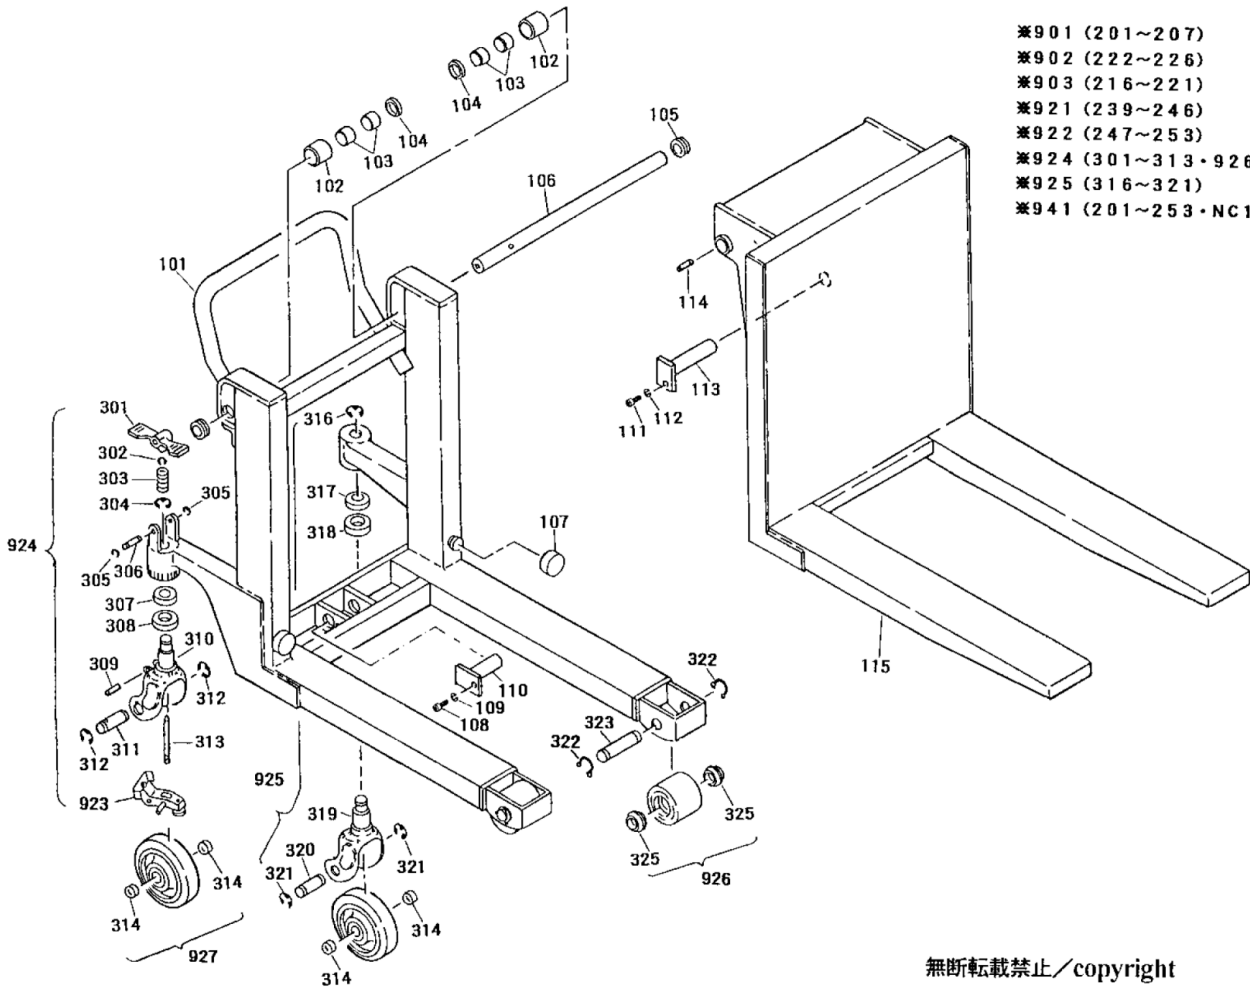

E0-50060-0

☆種類有り

RL-H100

- ※901 (201~207)
- ※902 (222~226)
- ※903 (216~221)
- ※921 (239~246)
- ※922 (247~253)
- ※924 (301~313・926)
- ※925 (316~321)
- ※941 (201~253・NC1)

部品No.	部品名称	種類	員数	備考(I)	備考(II)
101	フレーム		1		E0-50060-0-101
102	ローラー		2		E0-50060-0-102
103	フッシュ・ト・ライメット		4		E0-50060-0-103
104	ローラーカラー		2		E0-50060-0-104
105	グロメット		2		E0-50060-0-105
106	ローラーシャフト		1		E0-50060-0-106
107	ハンテックワタリ		2		E0-50060-0-107
108	6 カクアナツキホルト		1		E0-50060-0-108
109	Sワッシャ		1		E0-50060-0-109
110	シリンドラジック(プレートツキ)		1		E0-50060-0-110
111	6 カクアナツキホルト		1		E0-50060-0-111
112	Sワッシャ		1		E0-50060-0-112
113	シリンドラヘッドジック(プレートツ		1		E0-50060-0-113
114	スプリングピオン		1		E0-50060-0-114
115	フォーク		1		E0-50060-0-115
201	ダストシール		1		E0-50060-0-201
202	Oリング		2		E0-50060-0-202
203	バックアップリング		1		E0-50060-0-203
204	ダストシール		1		E0-50060-0-204
205	バックアップリング		1		E0-50060-0-205
206	Oリング		1		E0-50060-0-206
207	Oリング		2		E0-50060-0-207
208	フッシュ・ト・ライメット		2		E0-50060-0-208
209	シリンドラヘッド(メタルツキ)		1		E0-50060-0-209
210	ホーロースクリー(クホミサキ)		1		E0-50060-0-210
211	ピストンロッド(メッキツキ)		1		E0-50060-0-211
212	ハンドルピオン		1		E0-50060-0-212
213	Sワッシャ		1		E0-50060-0-213
214	6 カクナット		1		E0-50060-0-214
215	フッシュ・ト・ライメット		2		E0-50060-0-215
216	スチールホール		1		E0-50060-0-216
217	スプリングヘッド		1		E0-50060-0-217
218	スプリング		1		E0-50060-0-218
219	スクリー(アッチョウネジ)		1		E0-50060-0-219
220	Oリング		1		E0-50060-0-220
221	スクリー(リリーフバルブフタ)		1		E0-50060-0-221
222	スチールホール		2		E0-50060-0-222
223	スプリング・テーパー		2		E0-50060-0-223
224	トウワッシャ・3/8		2		E0-50060-0-224
225	バルブアダプター		2		E0-50060-0-225
226	スチールホール		1		E0-50060-0-226
227	Eリング		1		E0-50060-0-227
228	プランジャーピストン		1		E0-50060-0-228
229	スプリングキャップ(プレス)		1		E0-50060-0-229
230	スプリング		1		E0-50060-0-230
231	Oリング		1		E0-50060-0-231
232	スクリー(リリーフバルブフタ)		1		E0-50060-0-232
233	Sワッシャ		1		E0-50060-0-233